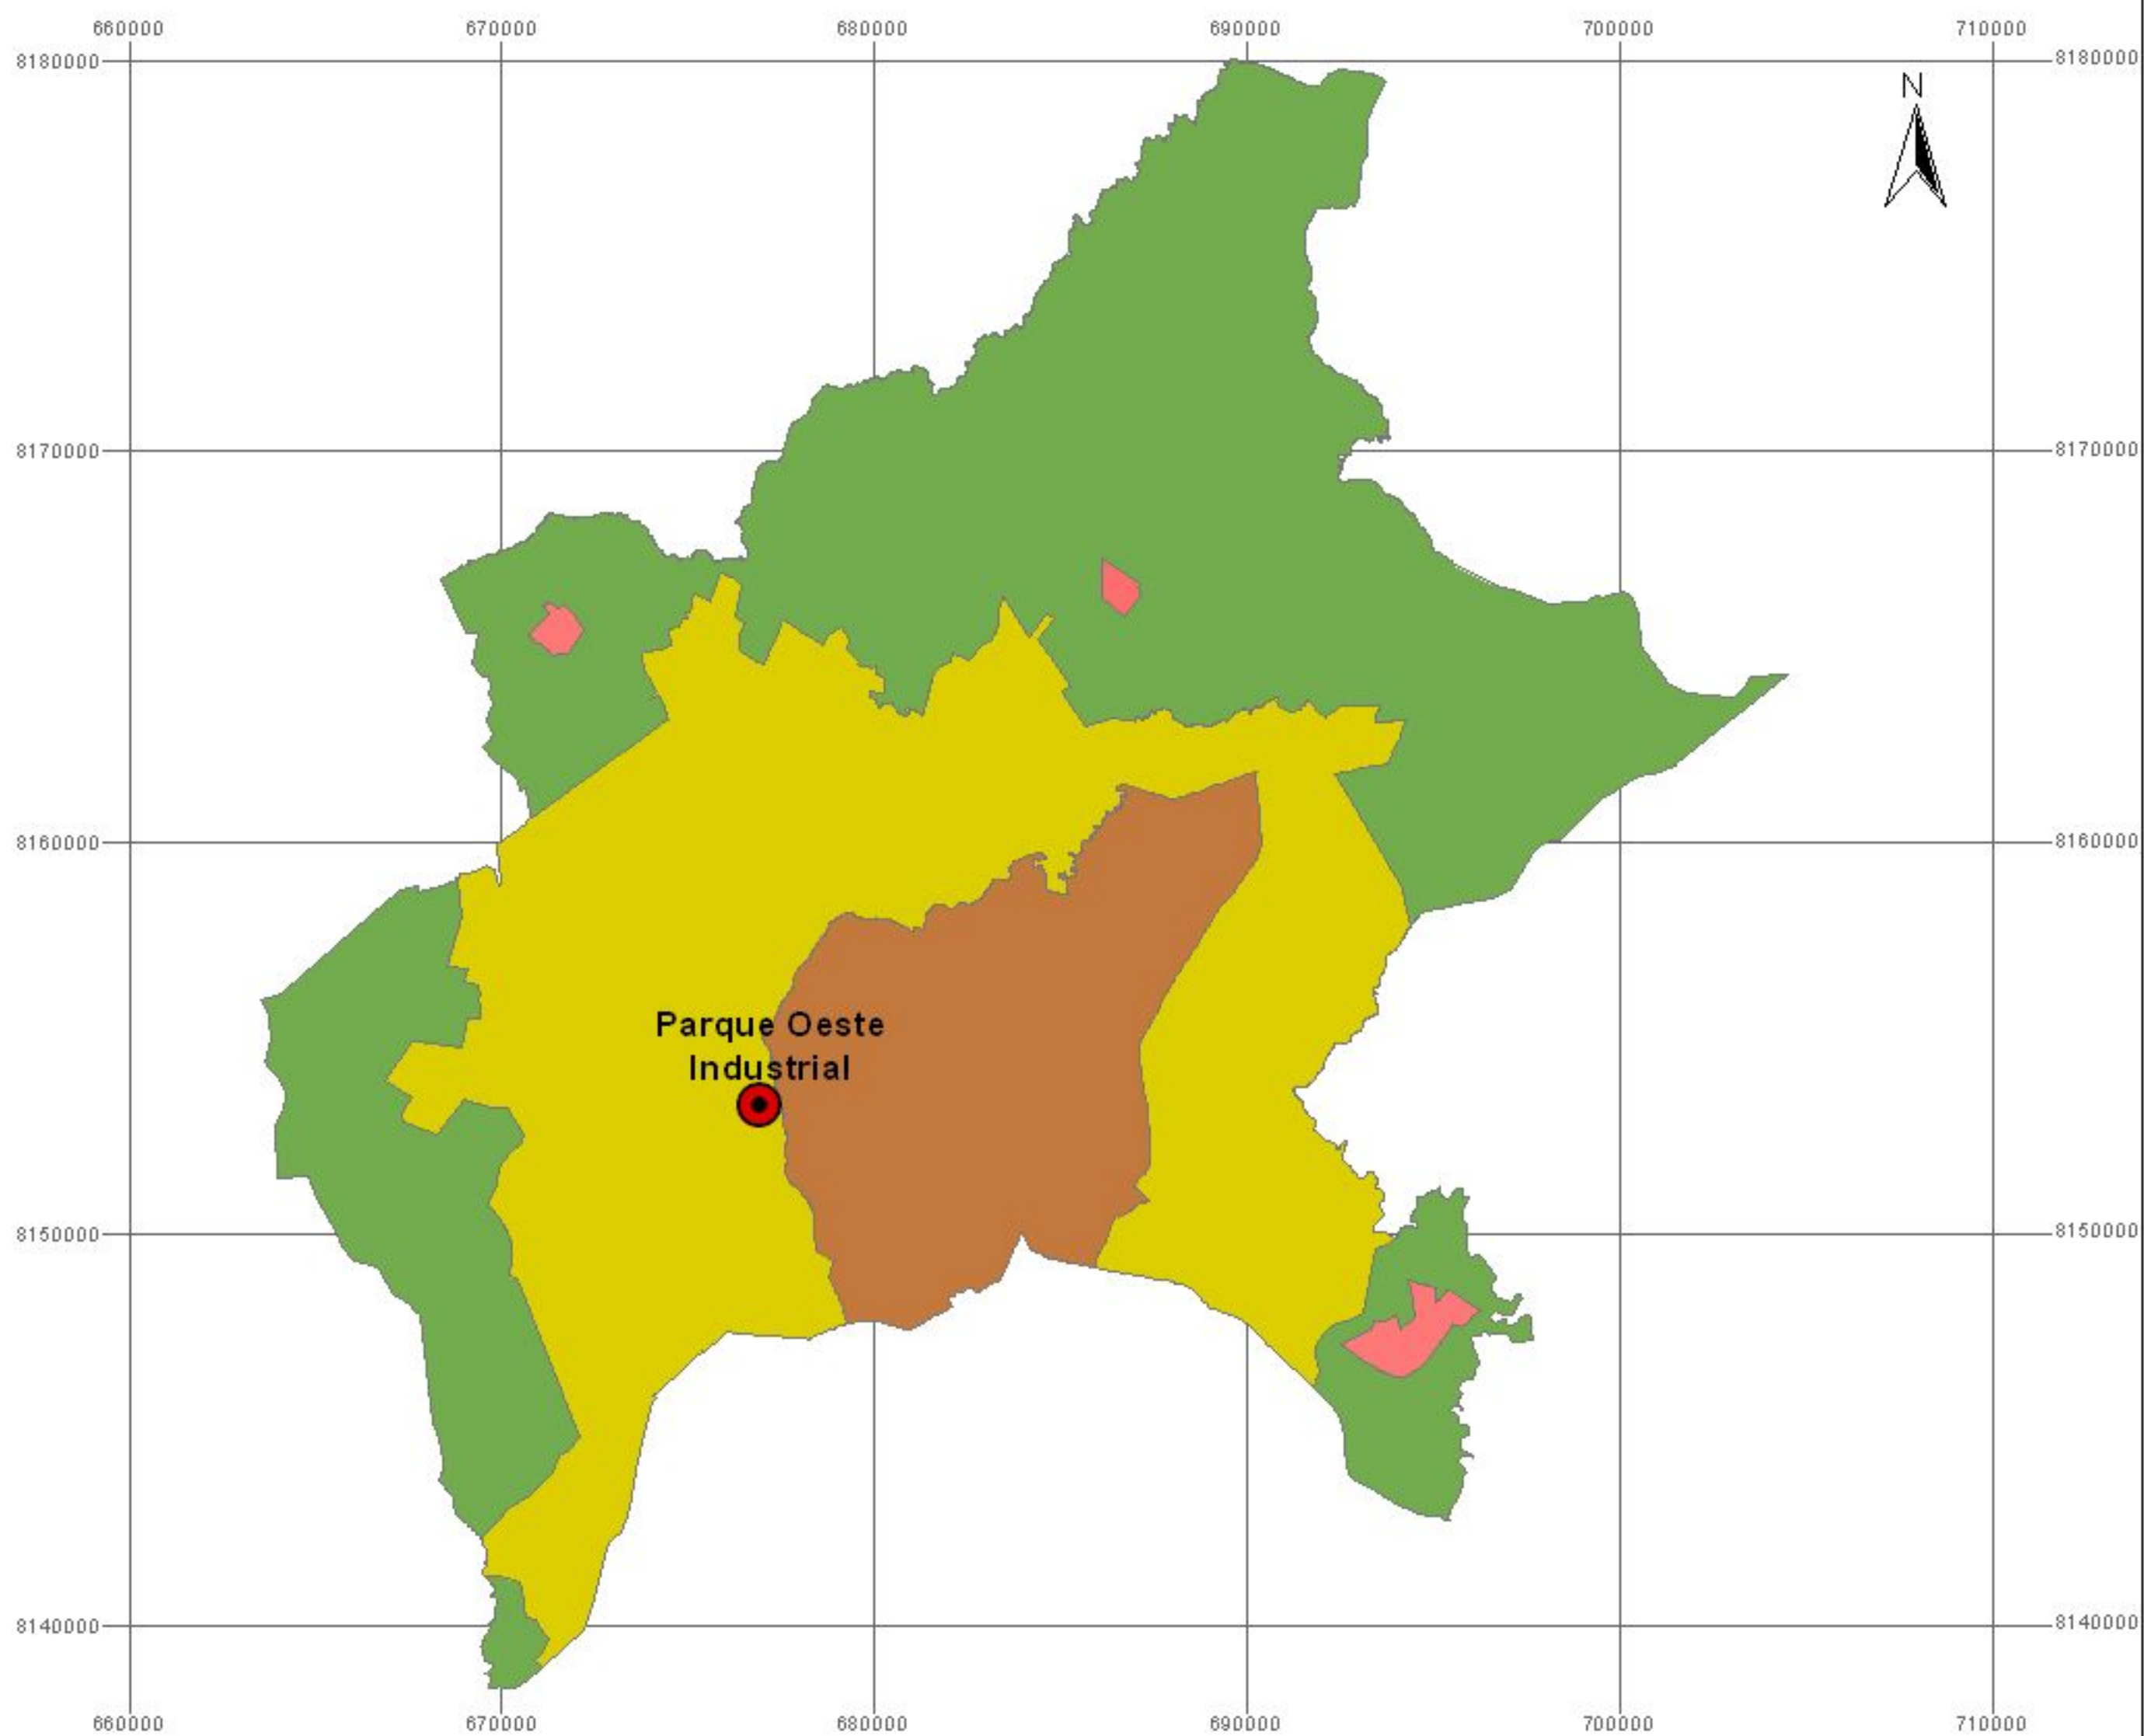

ZONEAMENTO DE GOIÂNIA 1997

Lei n. 060 de 30 de Dezembro de 1997

Áreas de Expansão Descontínua Lei Complementar n. 114 de Outubro de 2002

Legenda

-  Área de Expansão Urbana Descontínua
-  Zona de Expansão Urbana
-  Zona Rural
-  Zona Urbana
-  Parque Oeste Industrial

Fonte: MUBDG v.19

Data de Produção: Janeiro\2007

Geógrafa Responsável: Maria Elisabeth Mesquita

Datum: SAD 69

Escala: 1:300 000

Figura 23 - Mapa de Zoneamento de Goiânia (1997)