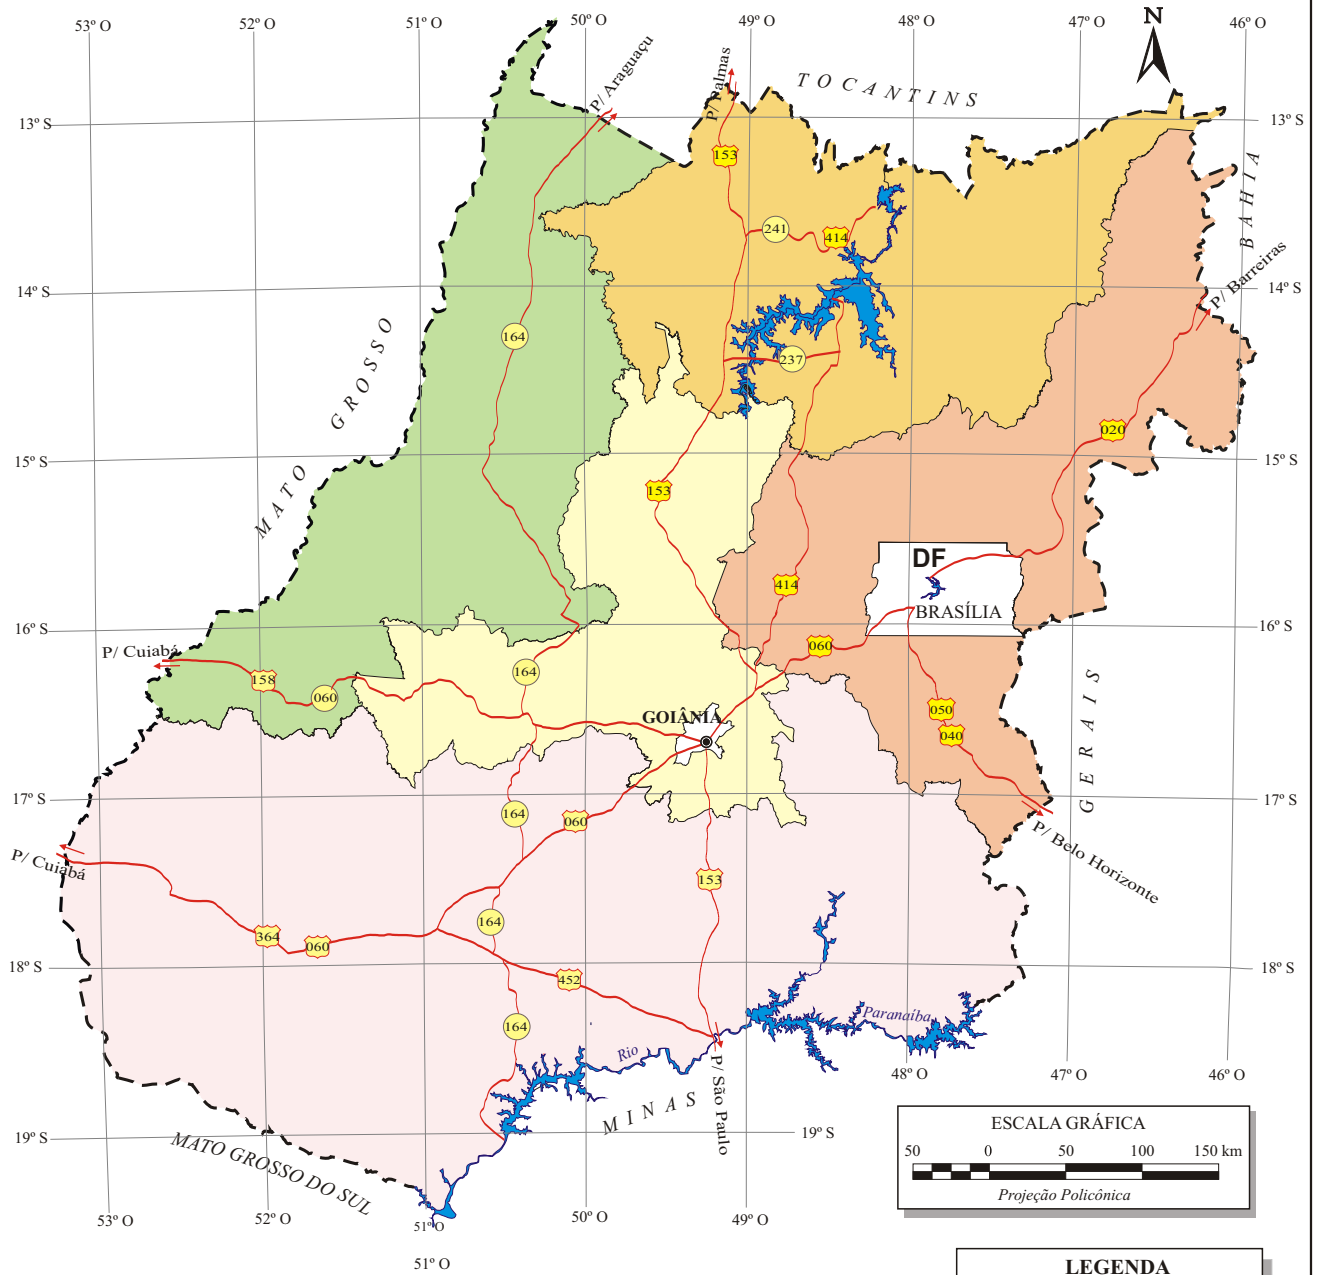

ESTADO DE GOIÁS - MESORREGIÕES PRINCIPAIS RODOVIAS

LEGENDA

MESORREGIÕES

- Centro Goiano
- Sul Goiano
- Leste Goiano
- Noroeste Goiano
- Norte Goiano

CONVENÇÕES

- Via simples pavimentada
- Prefixo de estrada federal
- Prefixo de estrada estadual

Fonte:
Departamento de Estradas de Rodagem - DER-GO.
Mapa Rodoviário Estadual, Escala 1:1.000.000, 1999
(base cartográfica).
IBGE, Divisão de Pesquisa de Goiás. Composição das
Mesorregiões do Estado de Goiás, 1996.

Cartografia Digital:
Cláudia Adriana Bueno da Fonseca