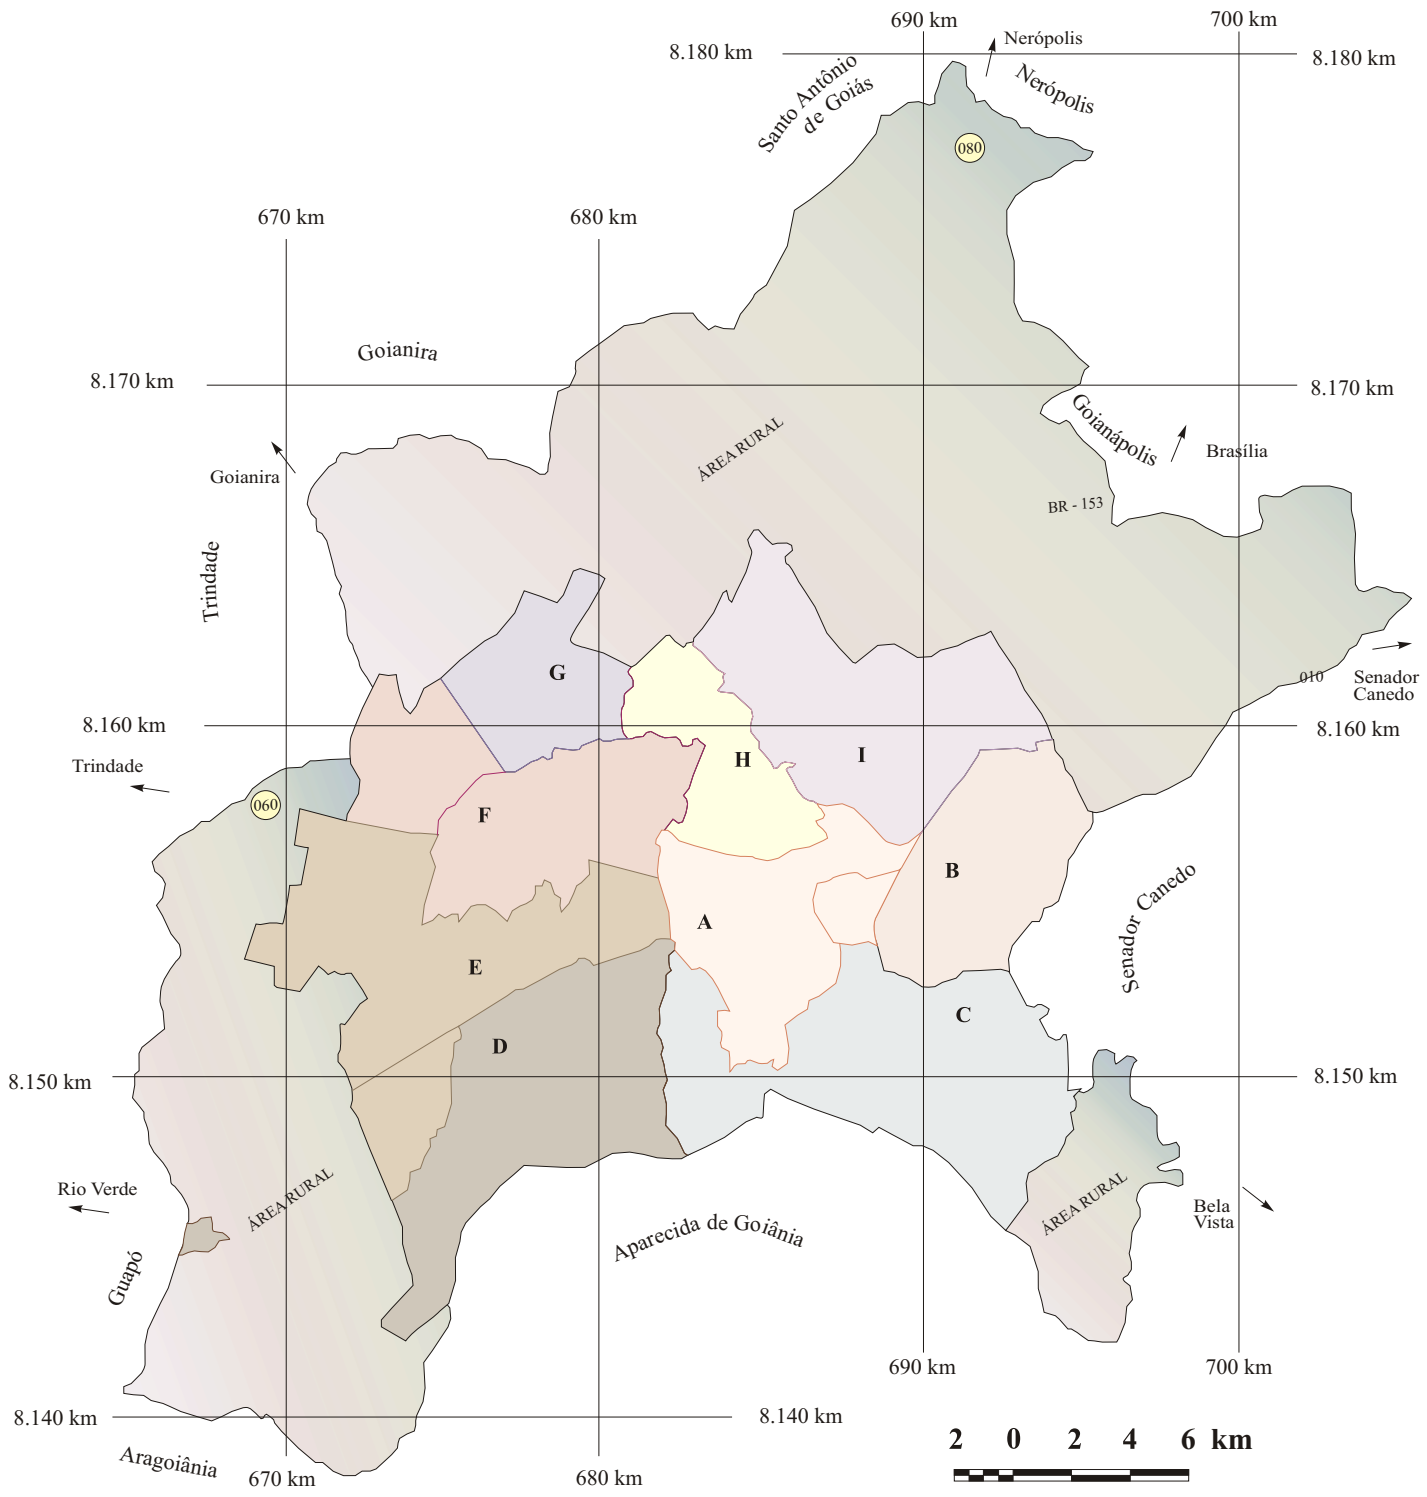

# MUNICÍPIO DE GOIÂNIA

**LEGENDA**

**REGIONALIZAÇÃO DA ZONA URBANA DE GOIÂNIA**

<b>A</b> Região Central	<b>D</b> Região Sudoeste	<b>G</b> Região Nordeste
<b>B</b> Região Leste	<b>E</b> Região Oeste	<b>H</b> Região Norte
<b>C</b> Região Sul	<b>F</b> Região Mendanha	<b>I</b> Região Meia Ponte
Área Rural		

**FONTE:** Fundação Instituto Brasileiro de Geografia e Estatística (IBGE)  
 e Instituto de Planejamento Municipal (IPLAN)