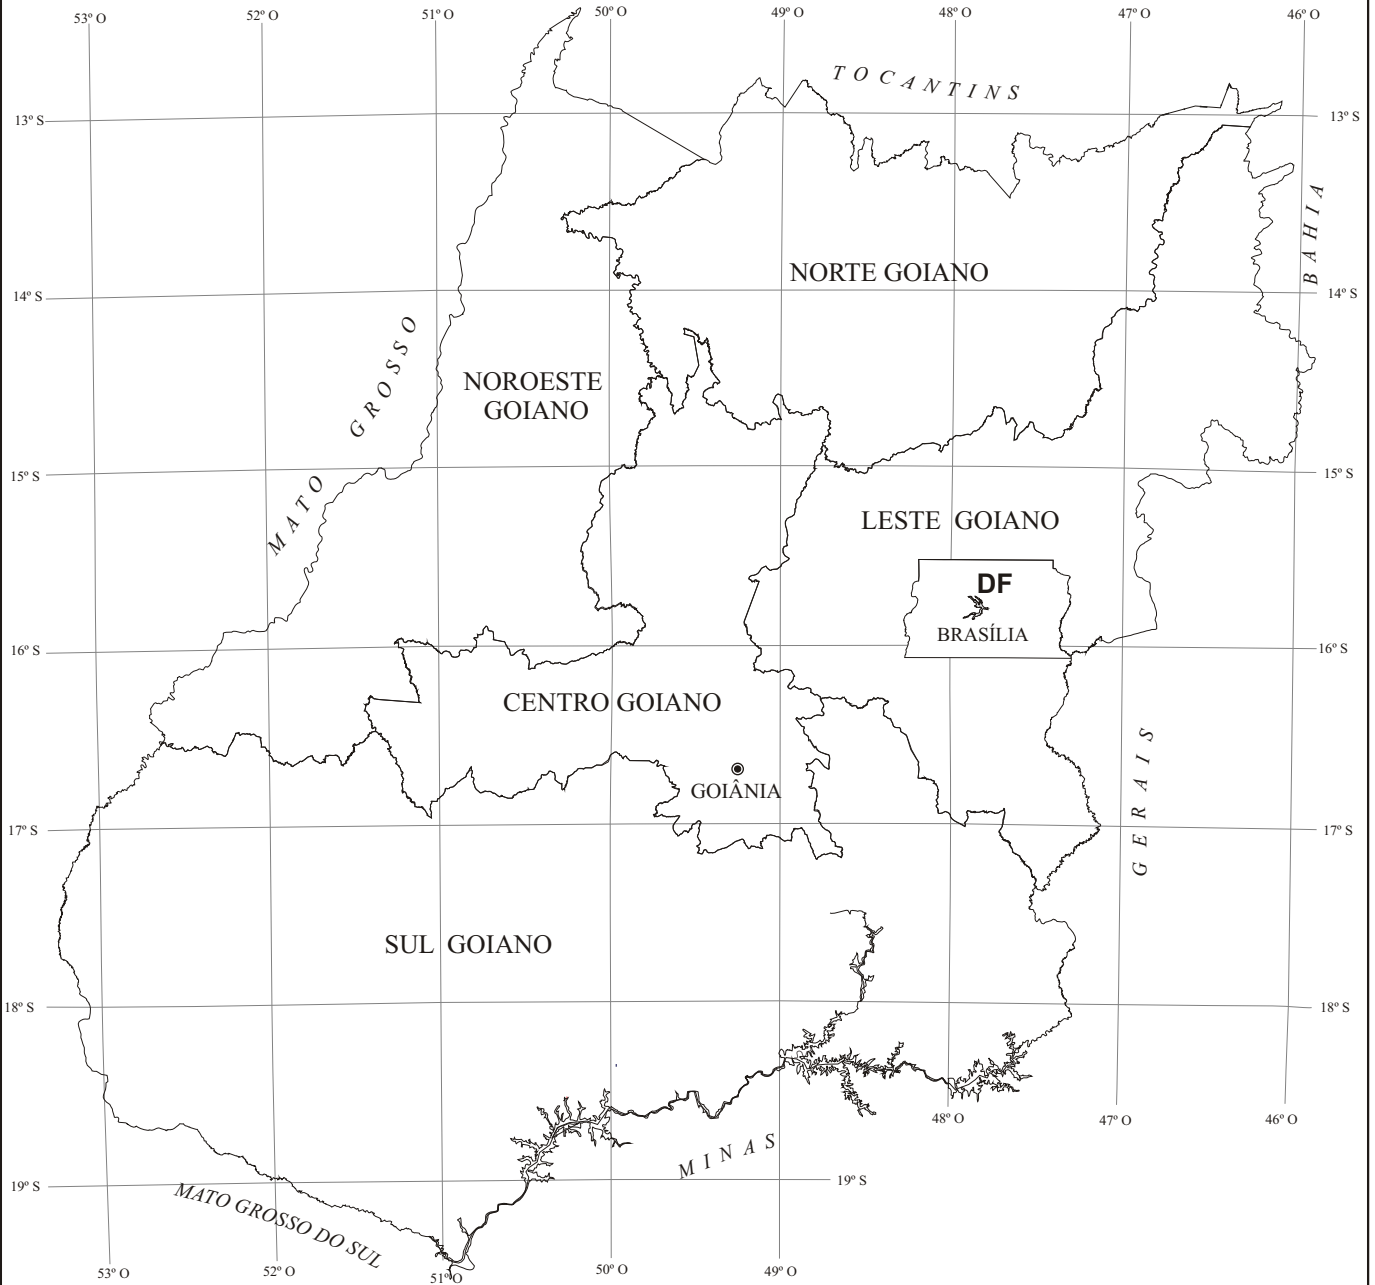

# ESTADO DE GOIÁS : MESORREGIÕES E MICRORREGIÕES (1996)

**Fonte:**

Departamento de Estradas de Rodagem - DER-GO.  
Mapa Rodoviário Estadual, Escala 1:1.000.000, 1999  
(base cartográfica).

IBGE, Divisão de Pesquisa de Goiás. Composição das  
Mesorregiões do Estado de Goiás, 1996.