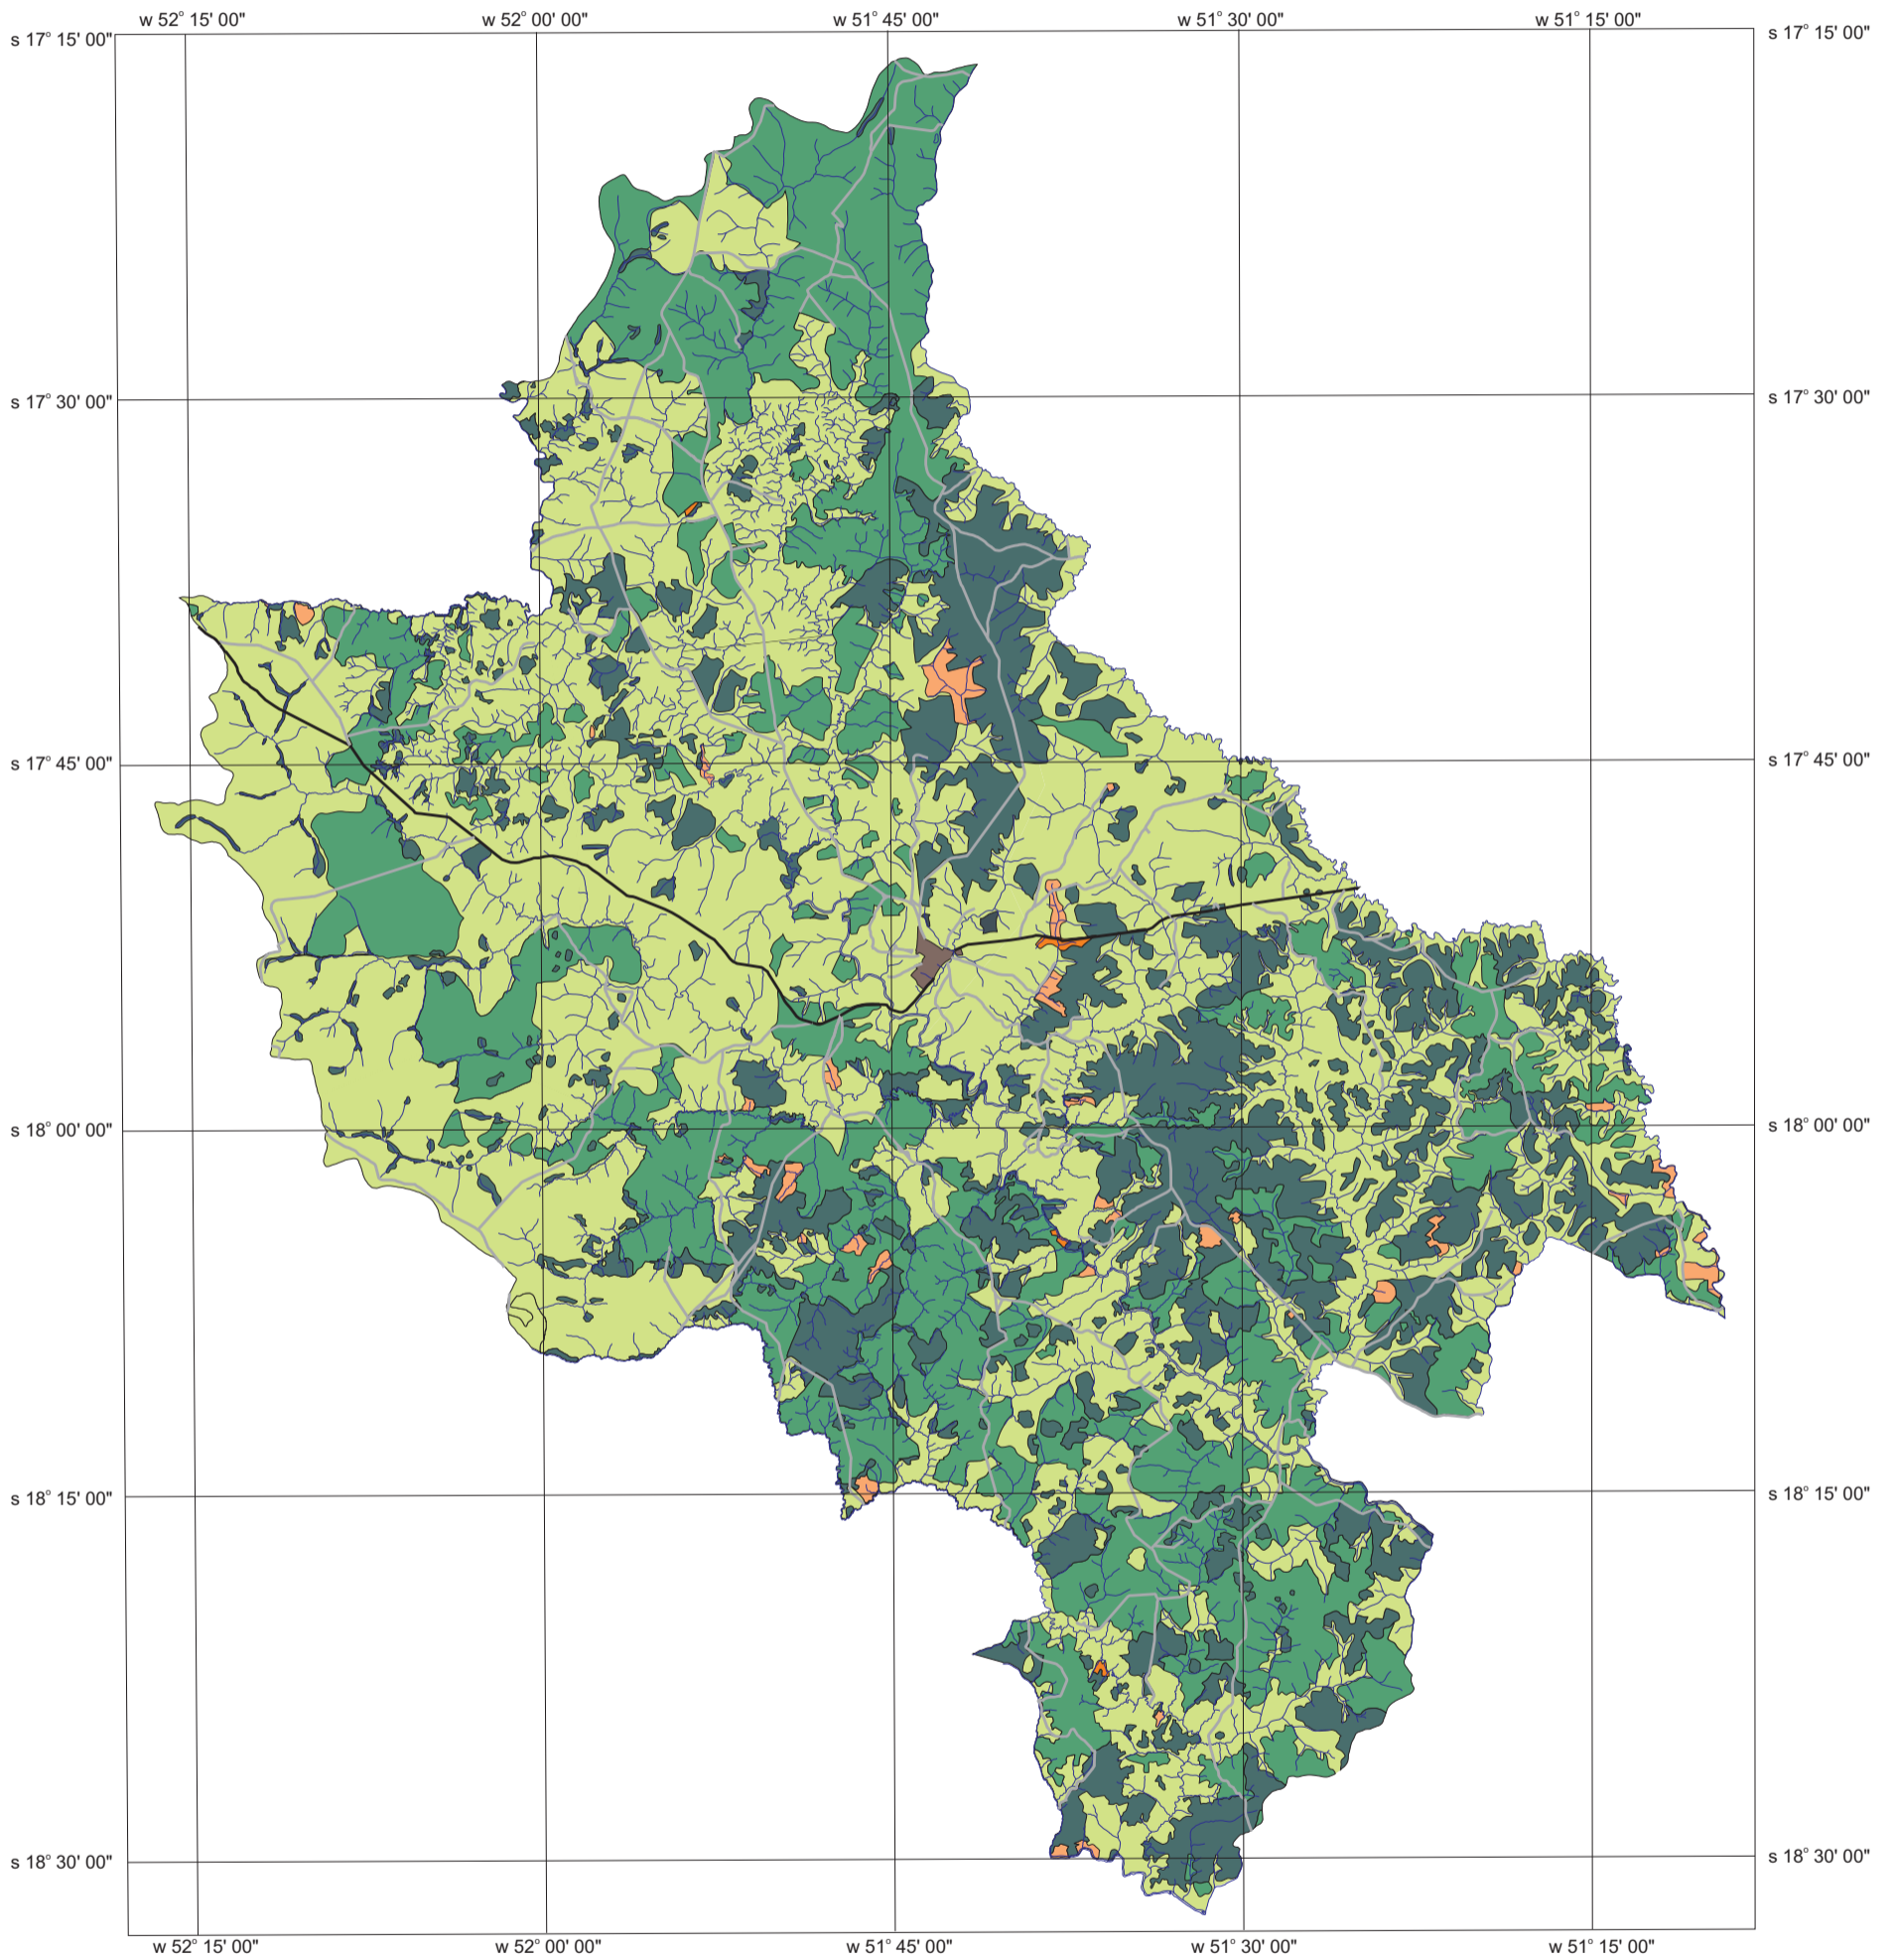

USO DA TERRA - 1967

LEGENDA

LOCALIZAÇÃO DA ÁREA

Projeto: A transformação da paisagem no Cerrado goiano - o processo de ocupação no município de Jataí

Autor: Ivanilton José de Oliveira
Orientadora: Profª Drª Claudete B. Junqueira

Programa de Pós-Graduação em Geografia Humana
Universidade de São Paulo - Faculdade de Filosofia, Letras e Ciências Humanas
Departamento de Geografia

Fonte dos dados de uso da terra:
Cartas topográficas IBGE, escala 1/100.000, e checagem nas fotografias aéreas do recobrimento realizado pela USAF (1965-69).