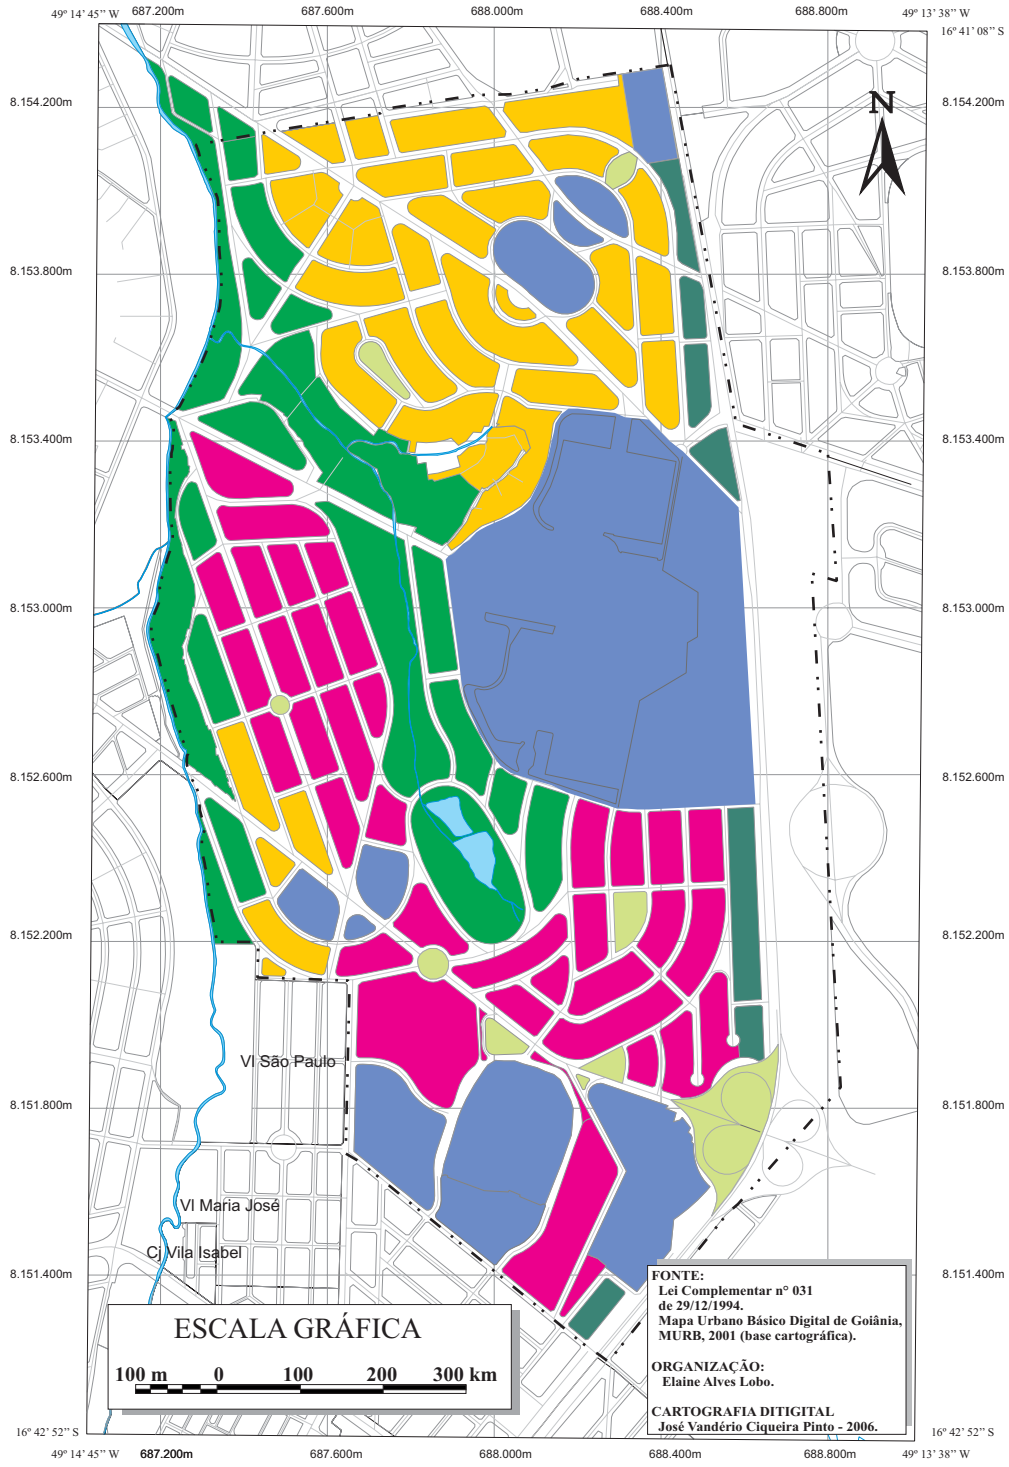

ZONEAMENTO URBANO DO SETOR JARDIM GOIÁS

LEGENDA

- | | | |
|---|---|--|
| <ul style="list-style-type: none"> Grandes Equipamentos Zona de Proteção Ambiental I - II Zona de Desenvolvimento Regional Jardim Goiás | <ul style="list-style-type: none"> Zona de Atividade Econômica I Zona de Proteção Ambiental I - IV Zona de Predominância Residencial de Baixa Densidade | <ul style="list-style-type: none"> Drenagem Limite do Jardim Goiás |
|---|---|--|