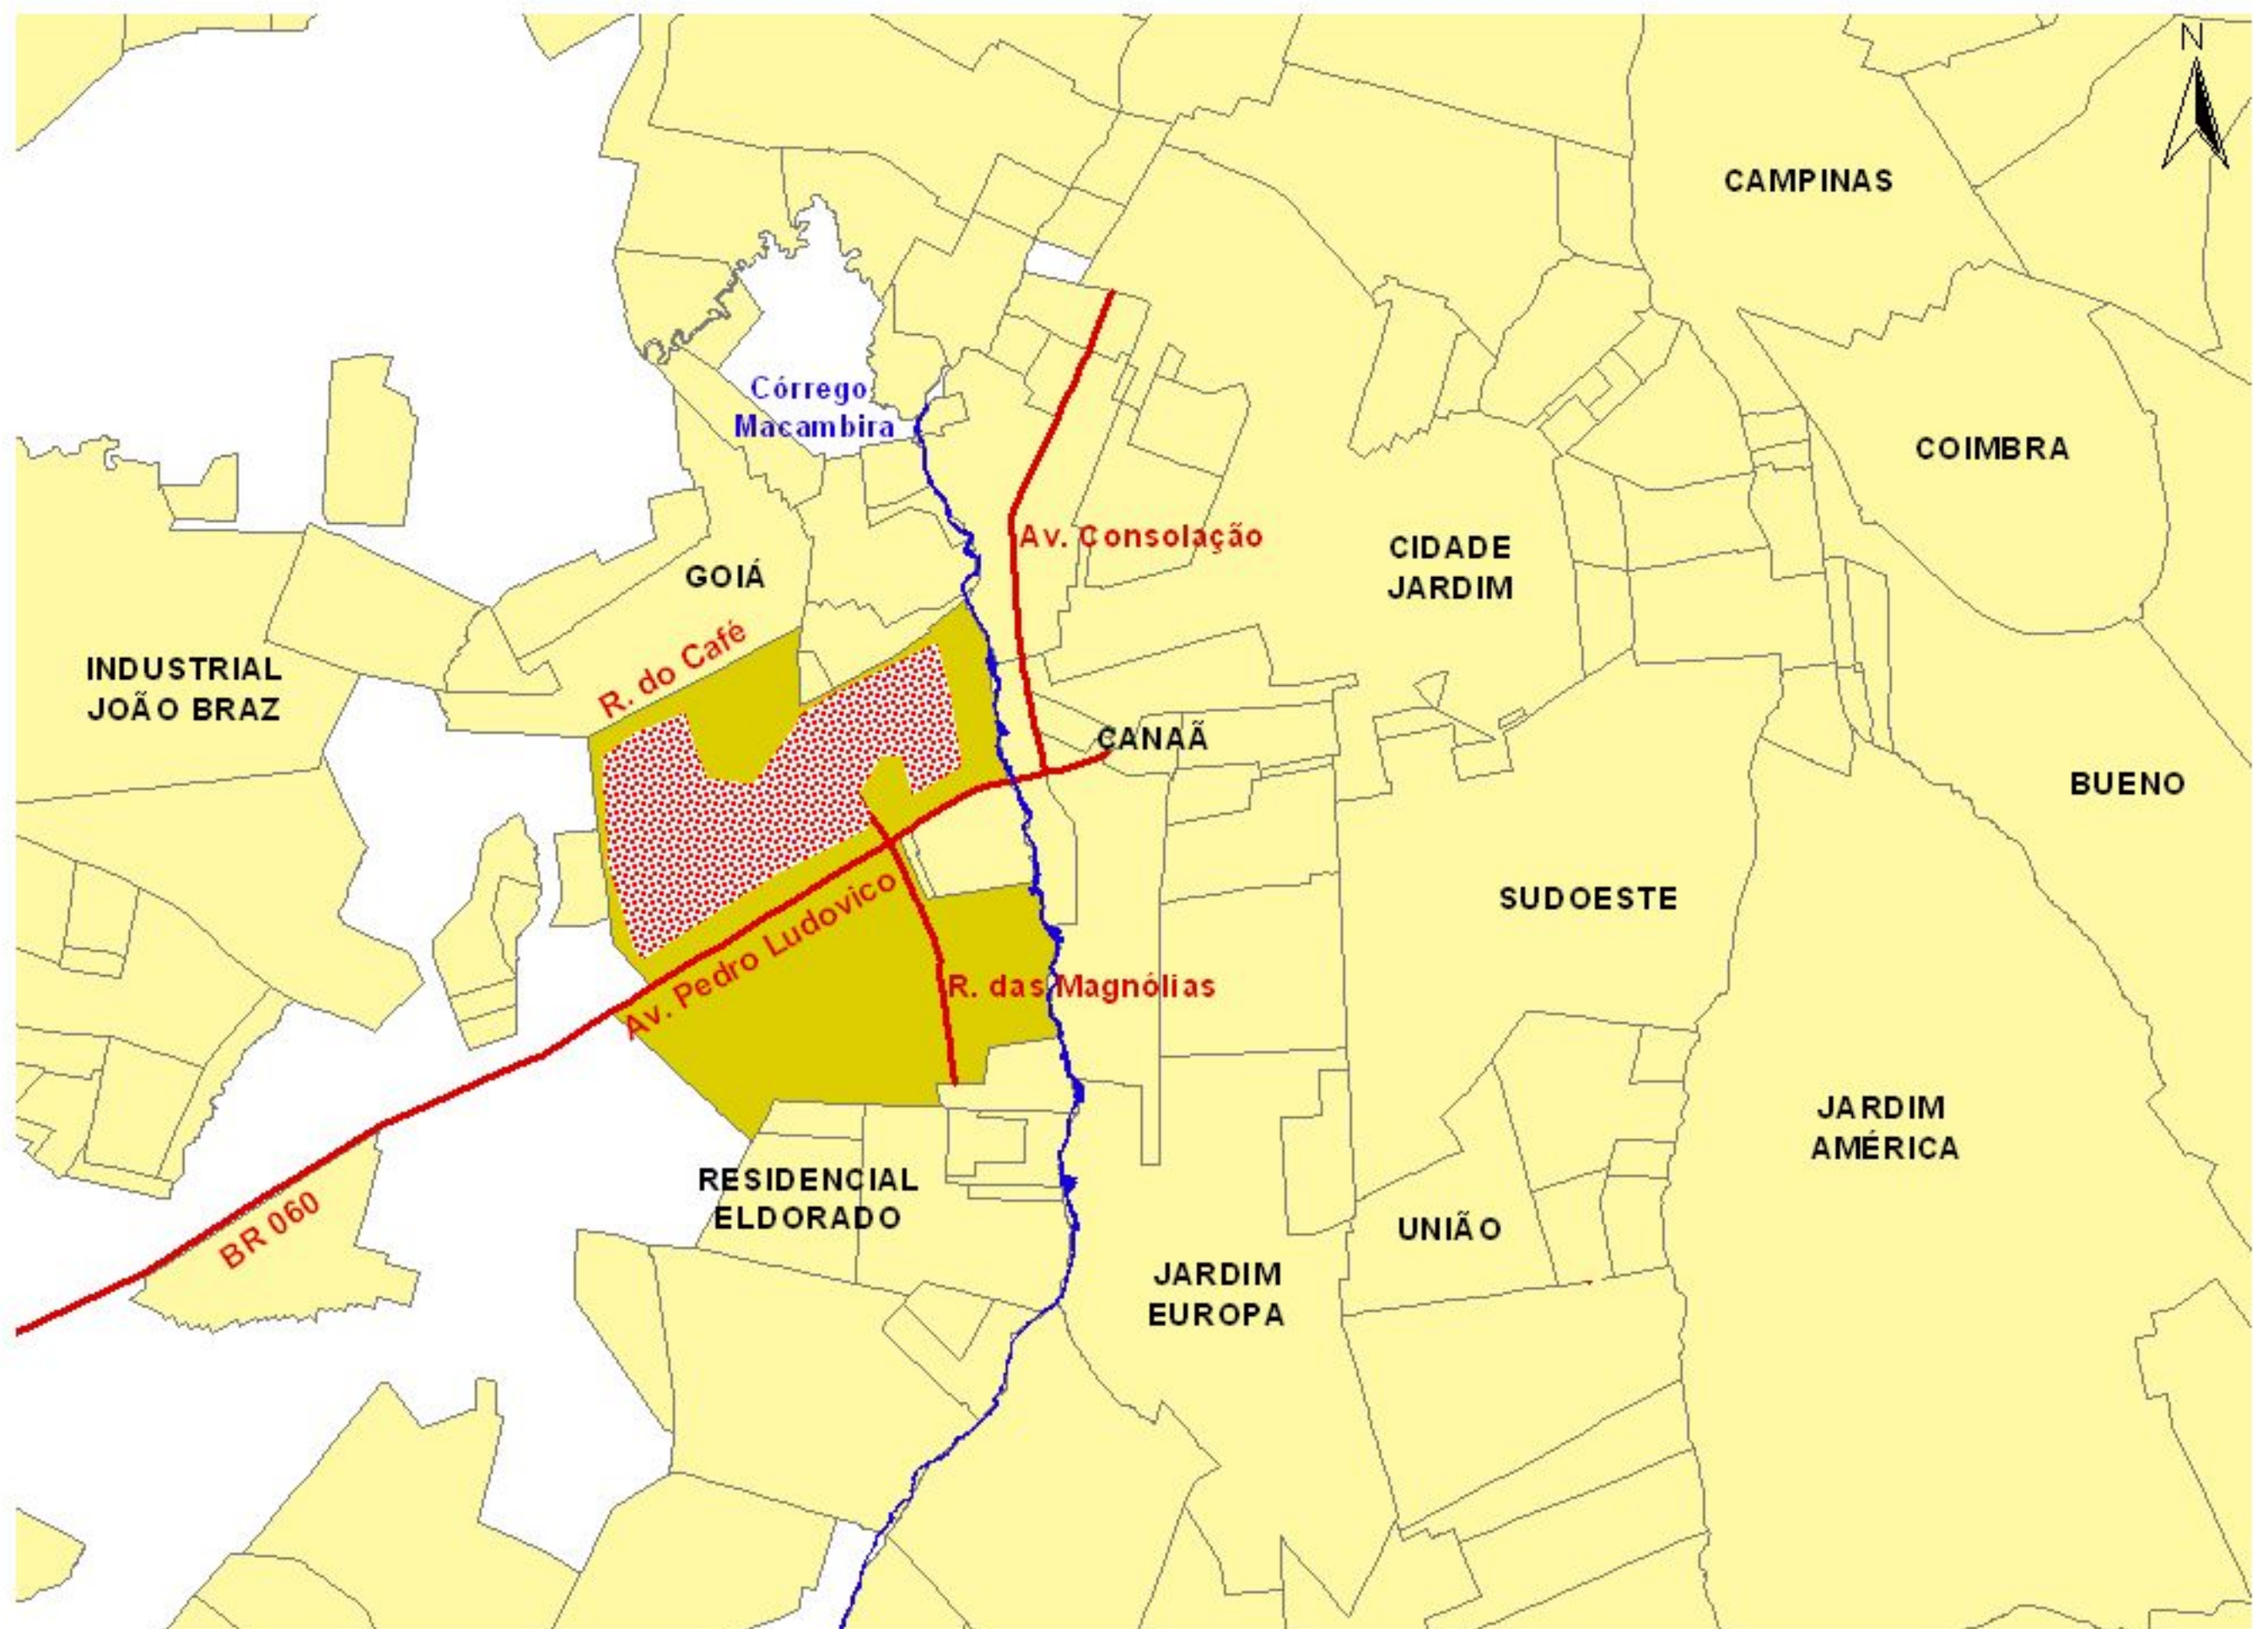

PARQUE OESTE INDUSTRIAL
ÁREA OCUPADA

LEGENDA

-  Principais vias de acesso
-  Parque Oeste Industrial
-  Bairros vizinhos
-  Córrego Macambira
-  Área da Ocupação

Fonte: MUBDG v.19

Data de Produção: Janeiro\2007

Geógrafa Responsável: Maria Elisabeth Mesquita

Datum: SAD 69

Escala 1: 50 000

Figura 12 - Mapa da Área Ocupada no Parque Oeste Industrial