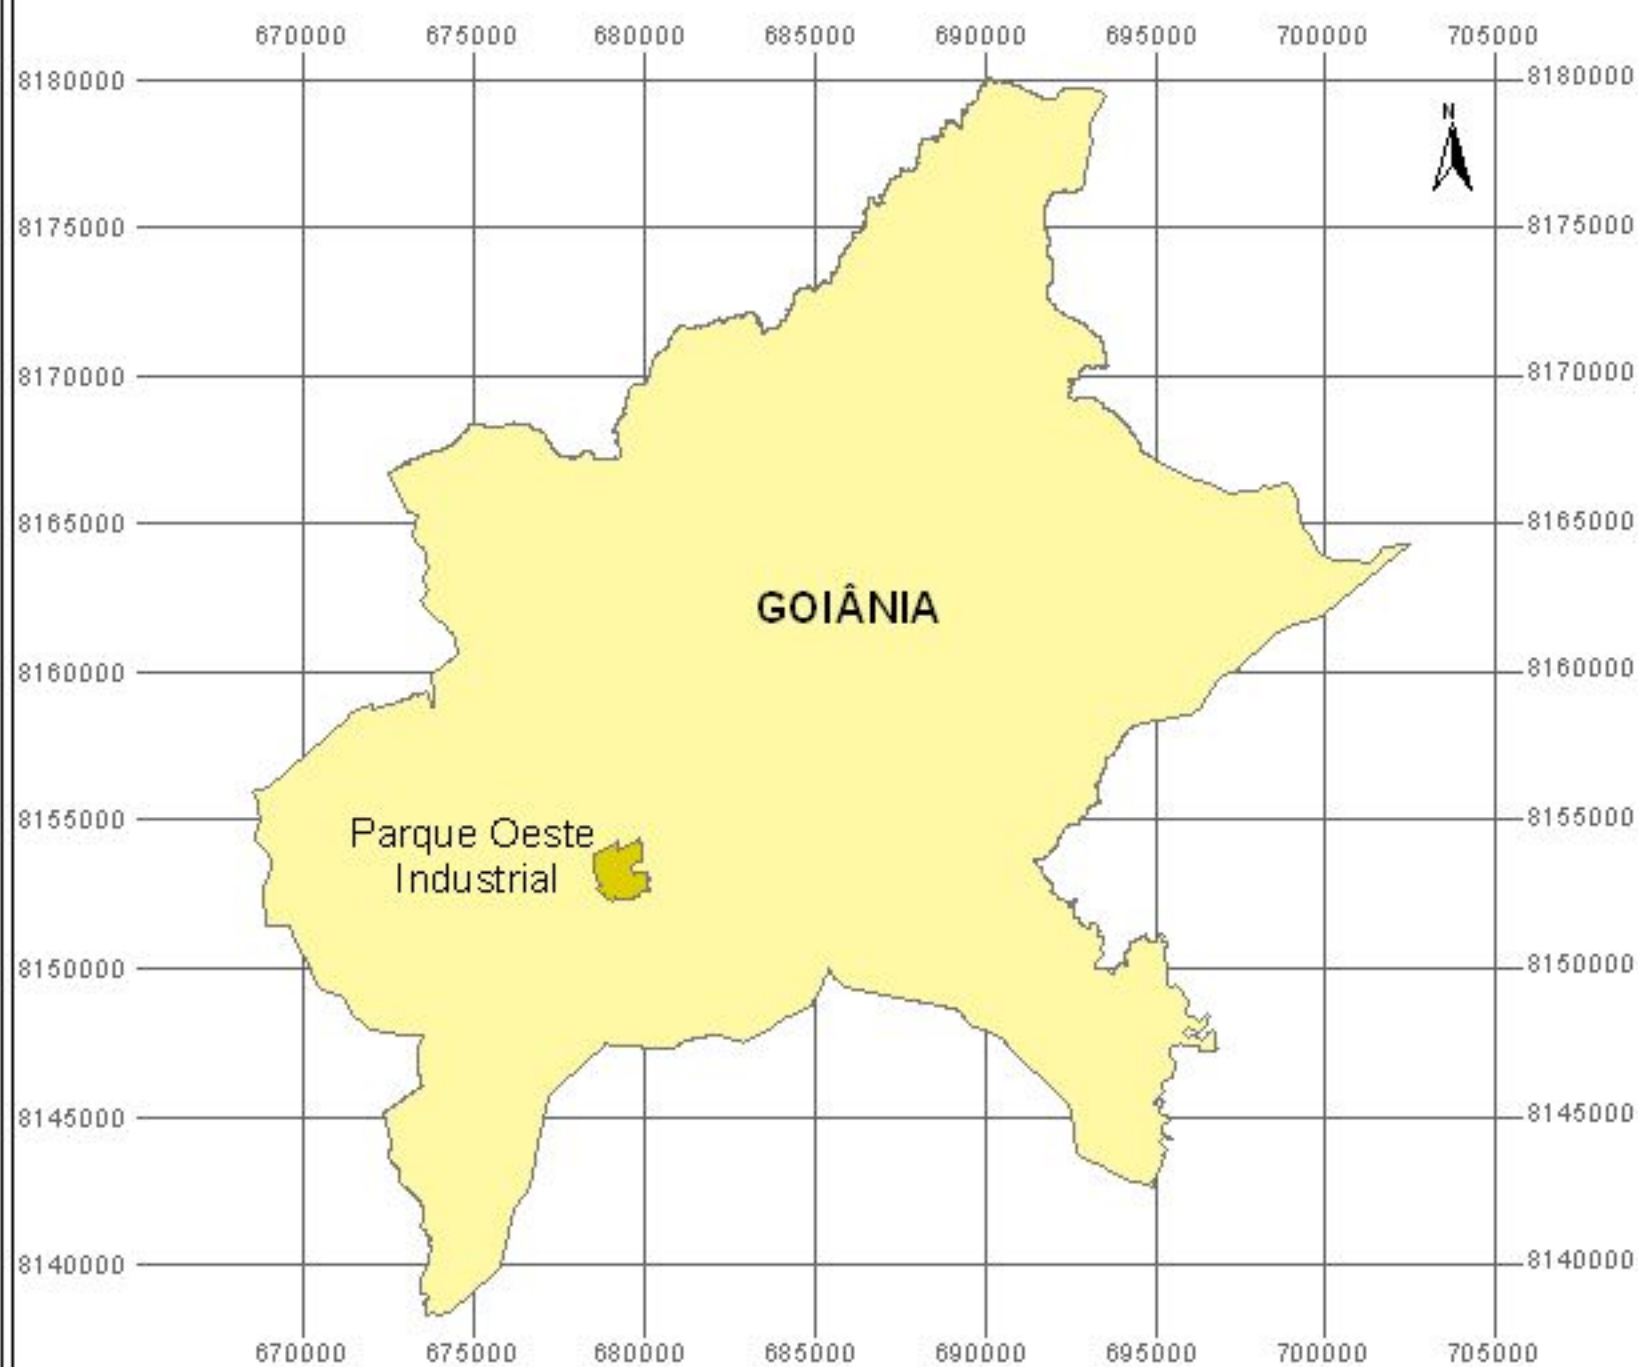

PARQUE OESTE INDUSTRIAL
ÁREA OCUPADA

LEGENDA

-  Principais vias de acesso
-  Parque Oeste Industrial
-  Bairros vizinhos
-  Córrego Macambira
-  Área da Ocupação

Fonte: MUBDG v.19

Data de Produção: Janeiro\2007

Geógrafa Responsável: Maria Elisabeth Mesquita

Datum: SAD 69

Escala 1: 50 000

Figura 12 - Mapa da Área Ocupada no Parque Oeste Industrial