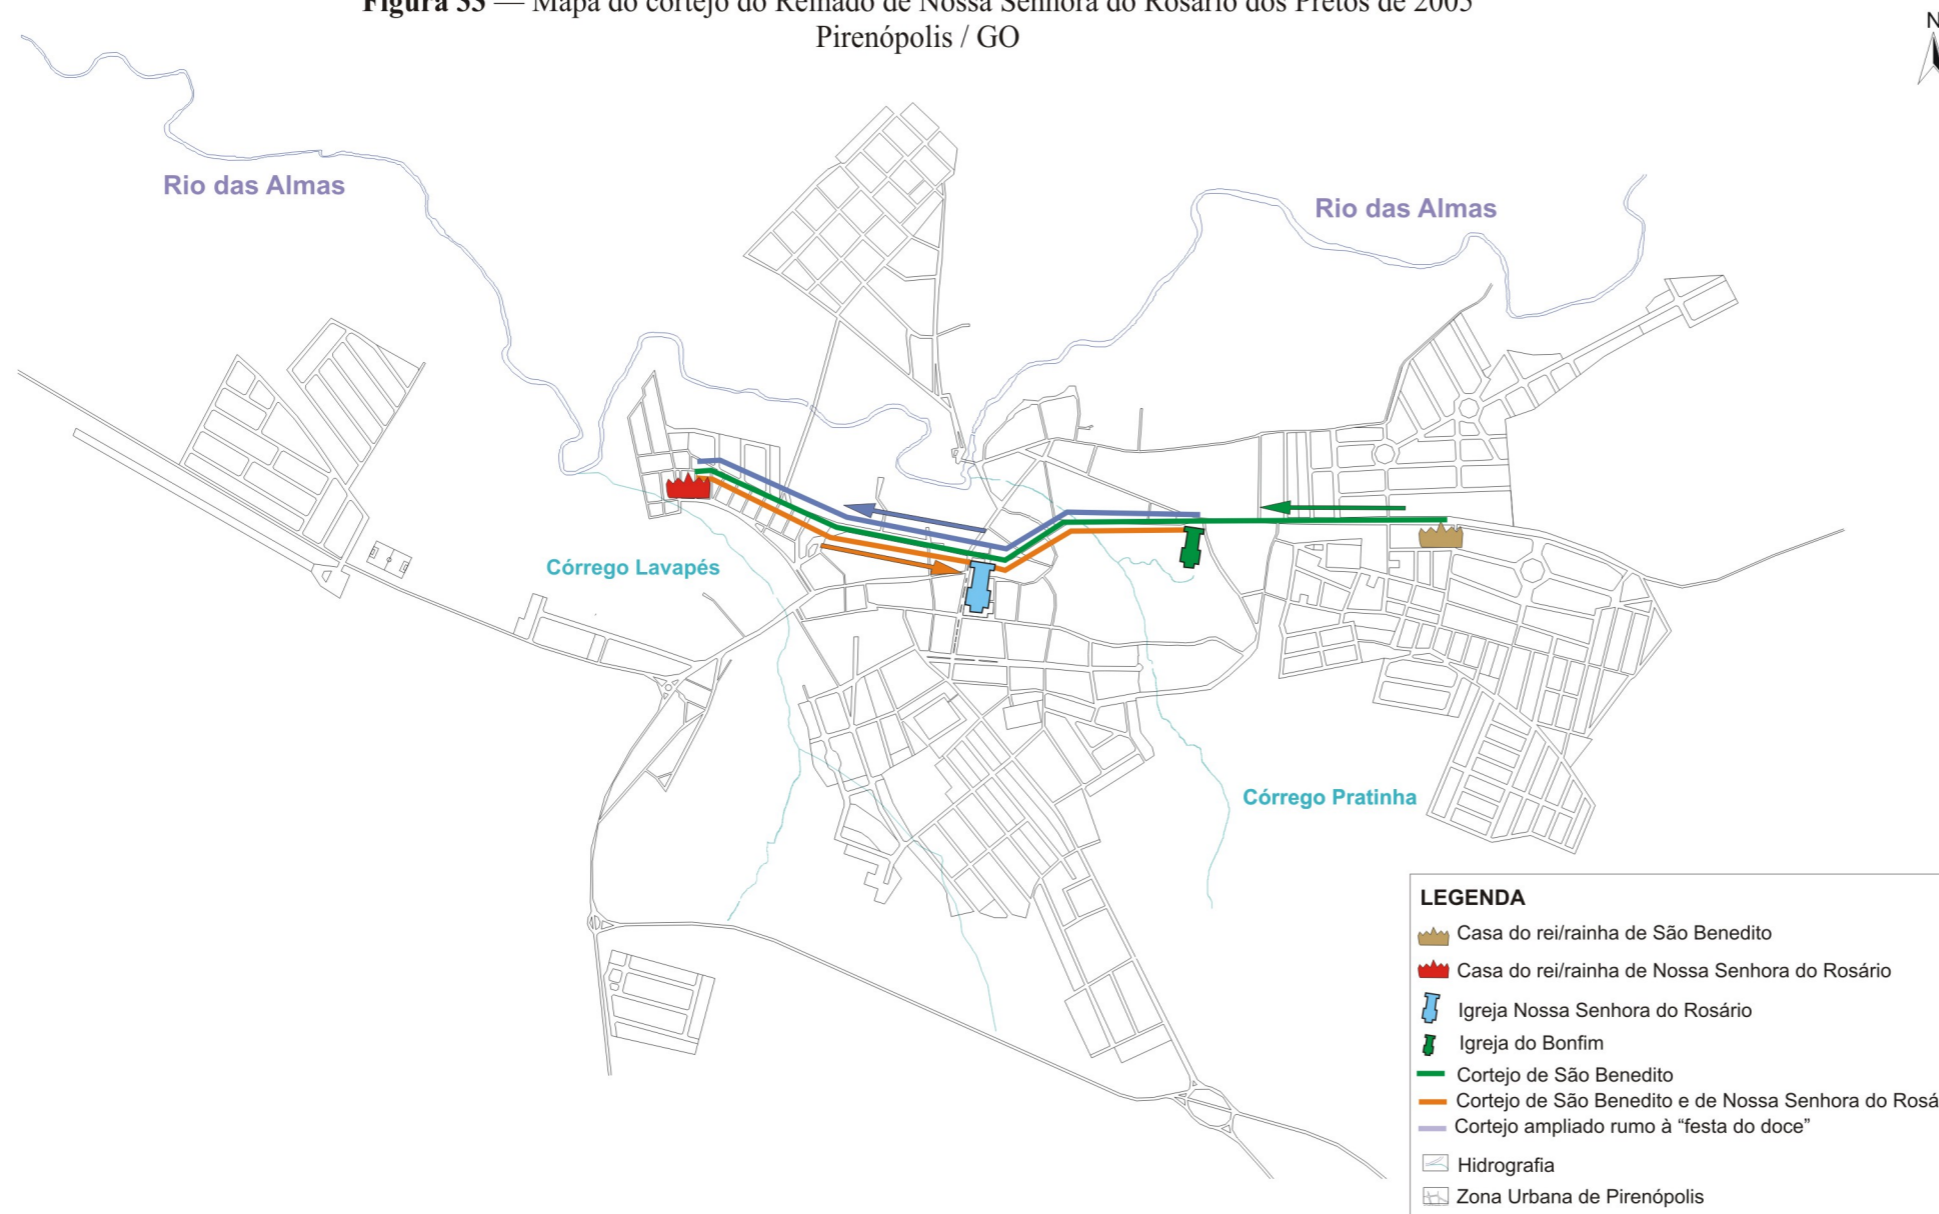

**Figura 33** — Mapa do cortejo do Reinado de Nossa Senhora do Rosário dos Pretos de 2005  
Pirenópolis / GO

0 50 100 200 300 400 500  
METROS  
ESCALA 1 : 20.000

Base Cartográfica: Lincoln Ferreira Silva/2000  
Cartografia Digital: Maria Elisabeth Mesquita