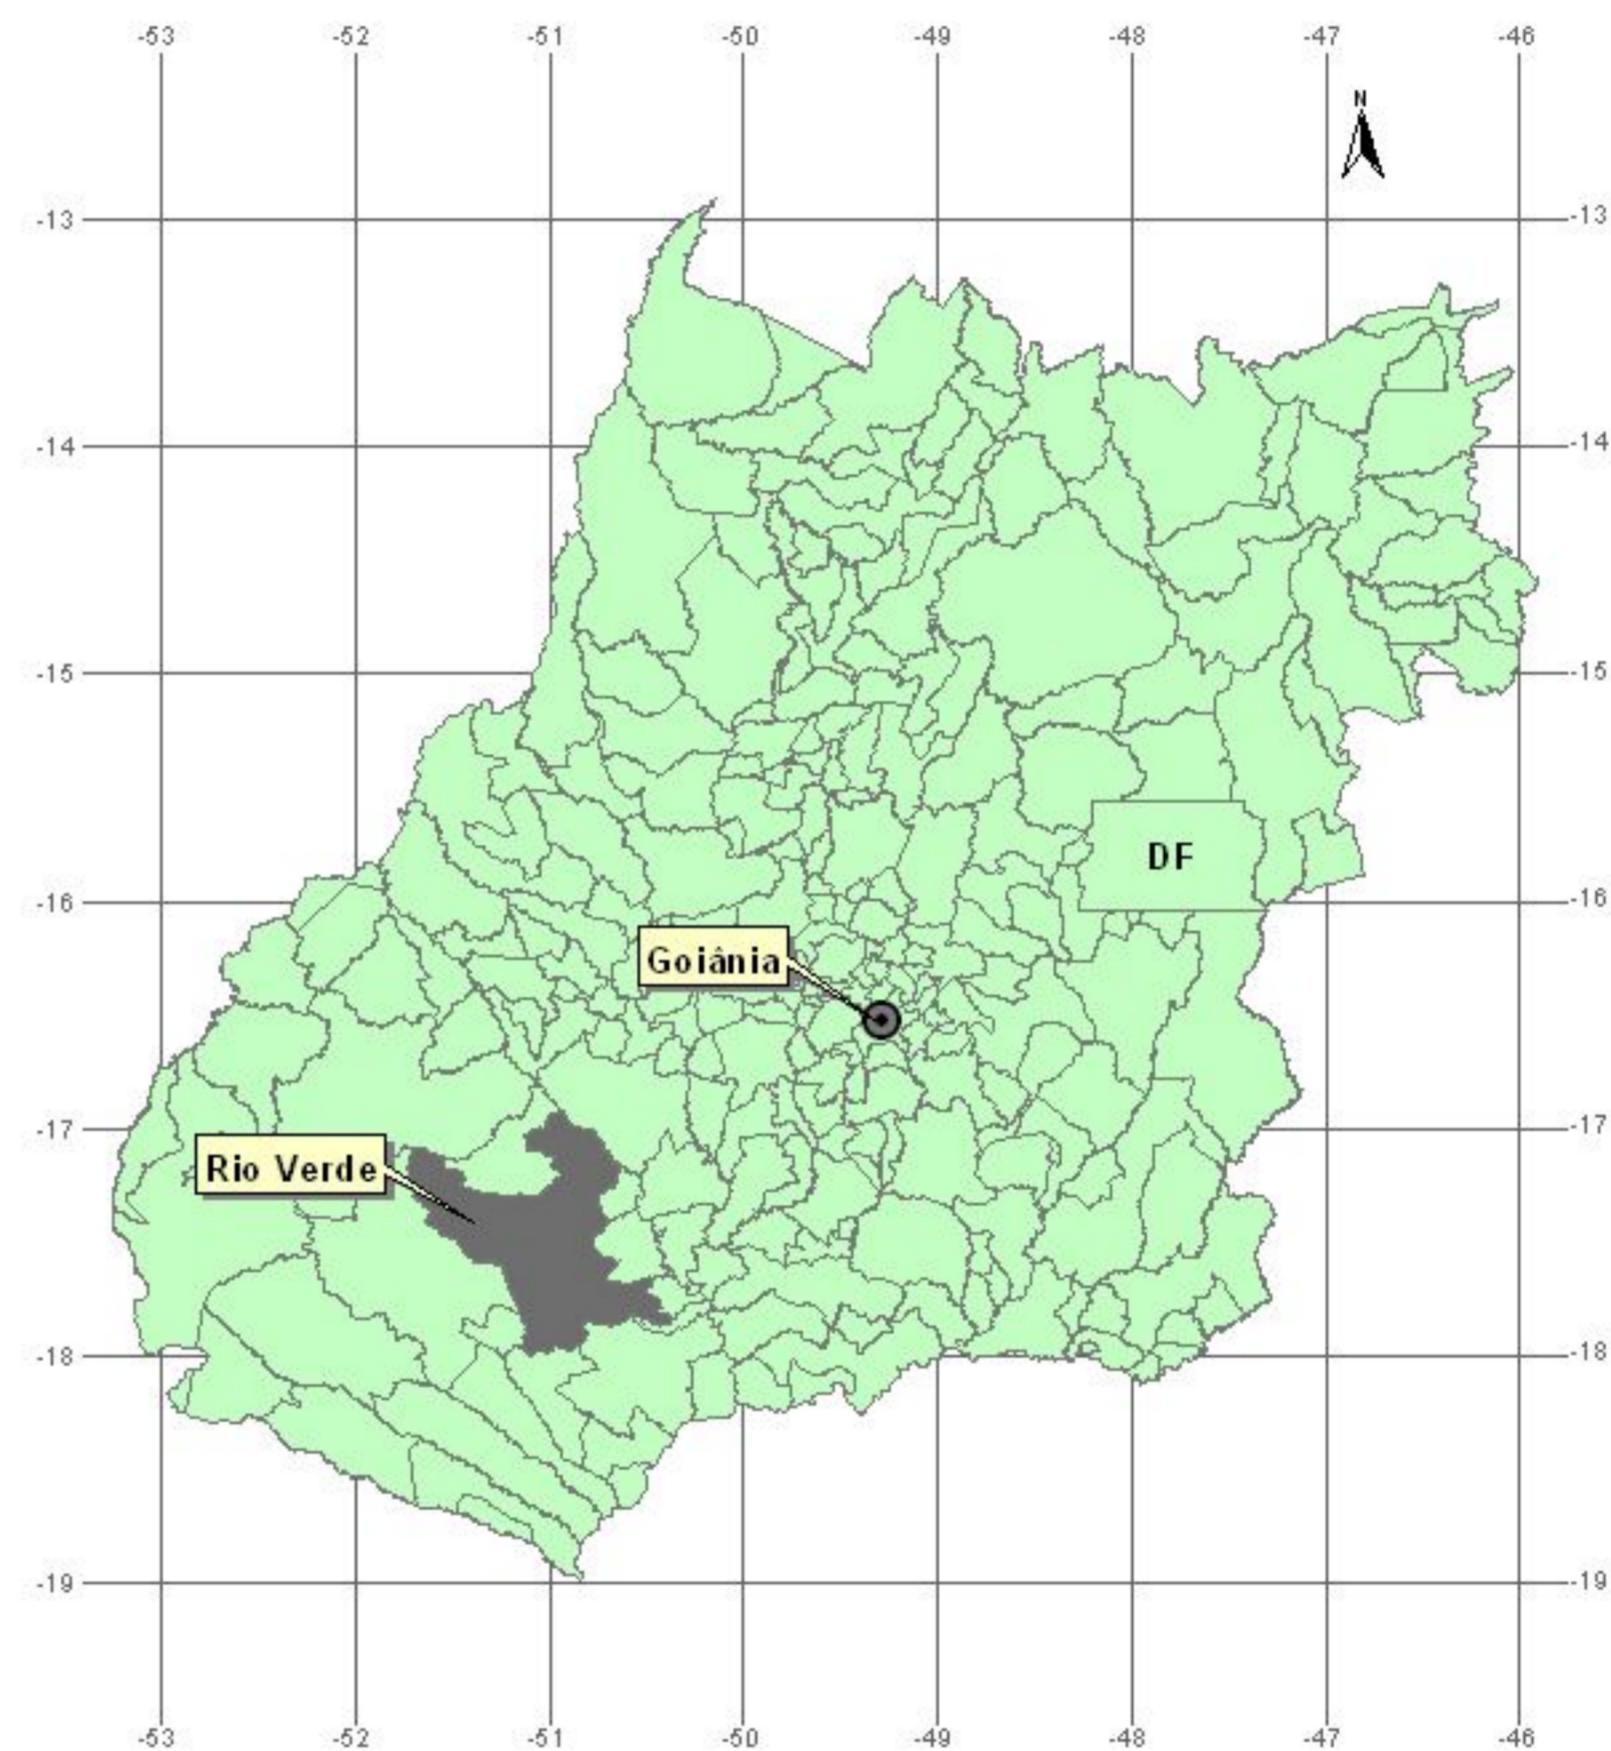

Localização do Município de Rio Verde - GO

Brasil - Goiás

LEGENDA

- Município de Rio Verde
- Divisas de municípios goianos

Fonte: SIEG/2006

Data de produção: Abril/2007

Geógrafa Responsável: Maria Elisabeth Mesquita

Escala: 1: 46 000

Figura 1 - Mapa de Goiás: Localização do Município de Rio Verde