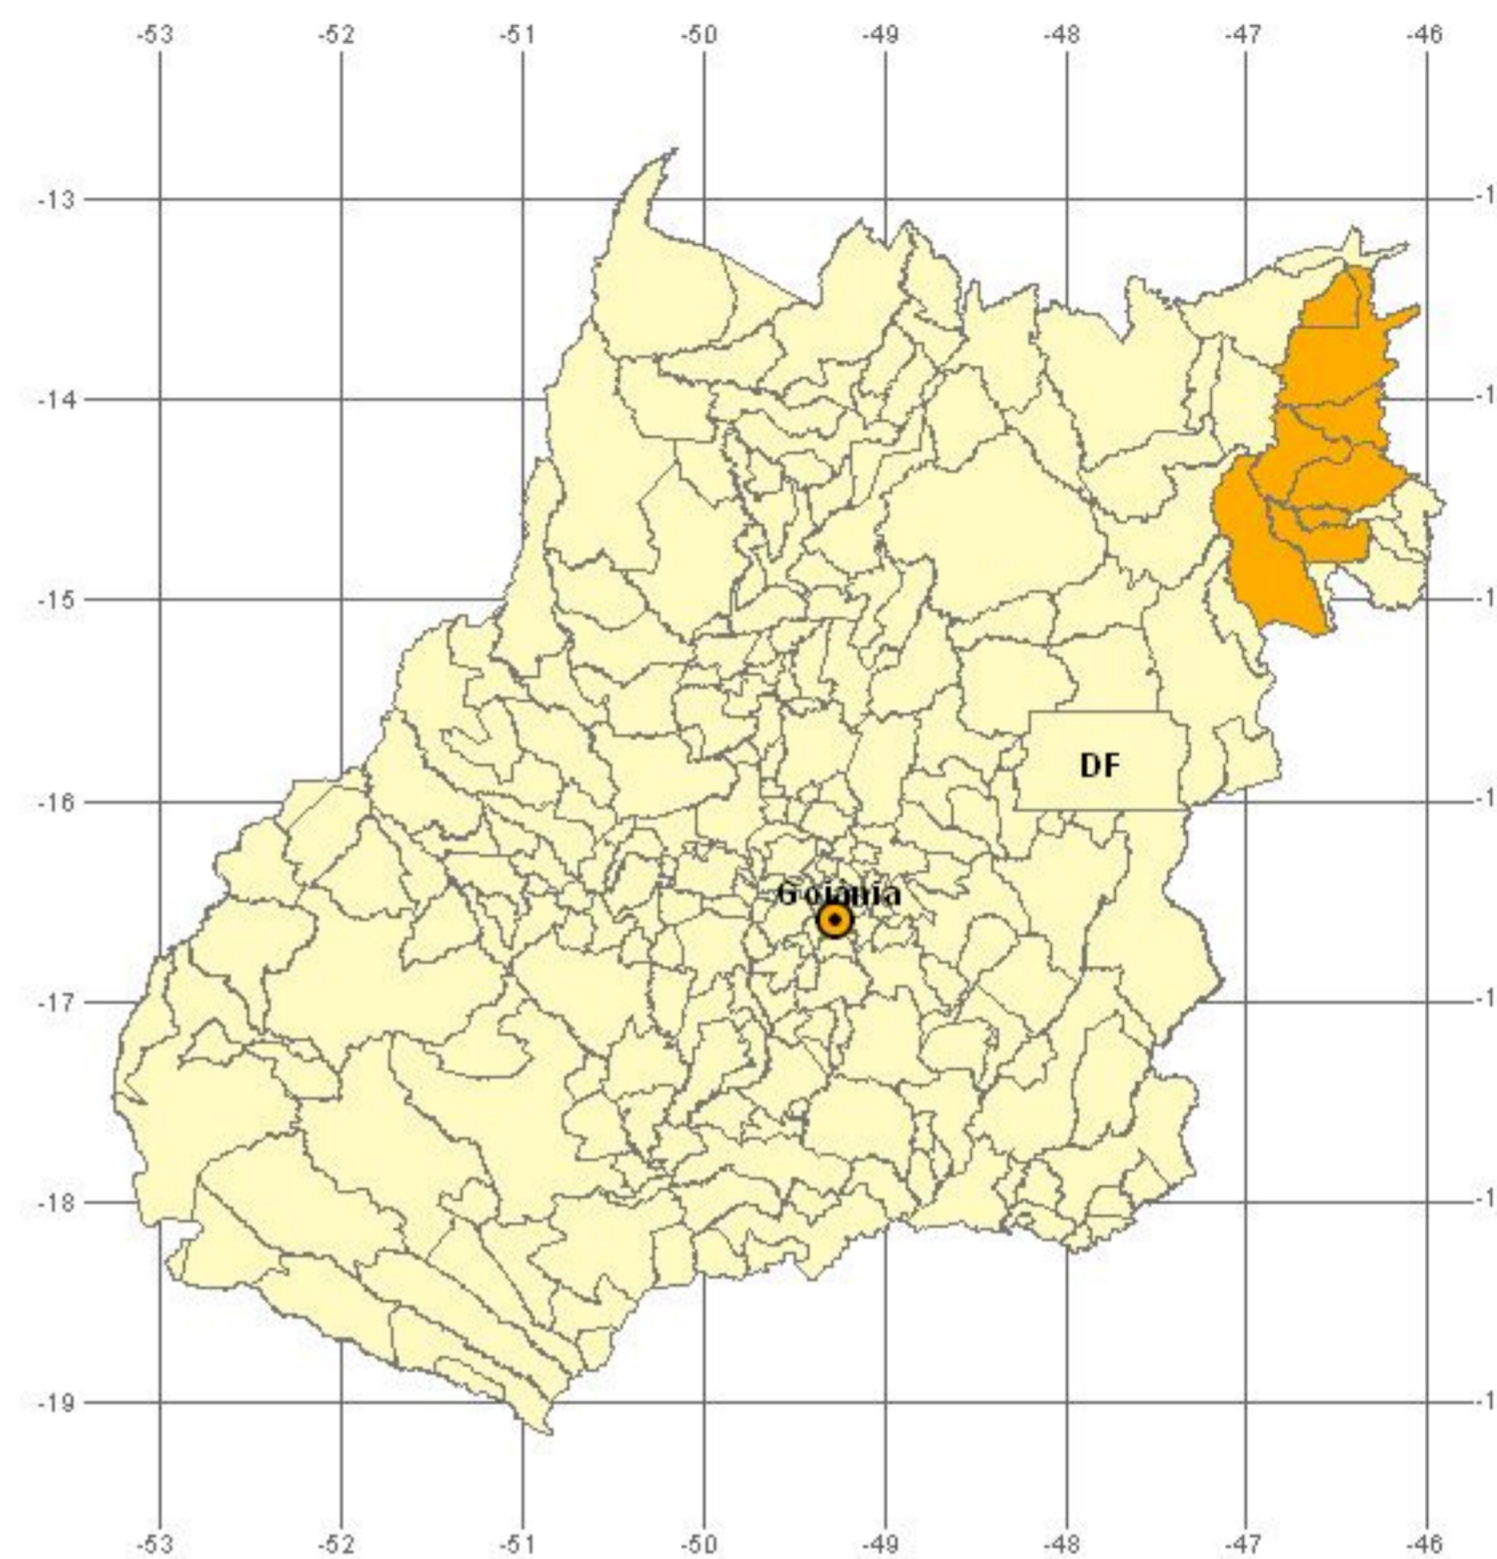

Estado de Goiás  
Localização da Área de Estudo

Fonte: SIEG/2006  
Data de Produção: Março/2007  
Geógrafa Responsável: Maria Elisabeth Mesquita