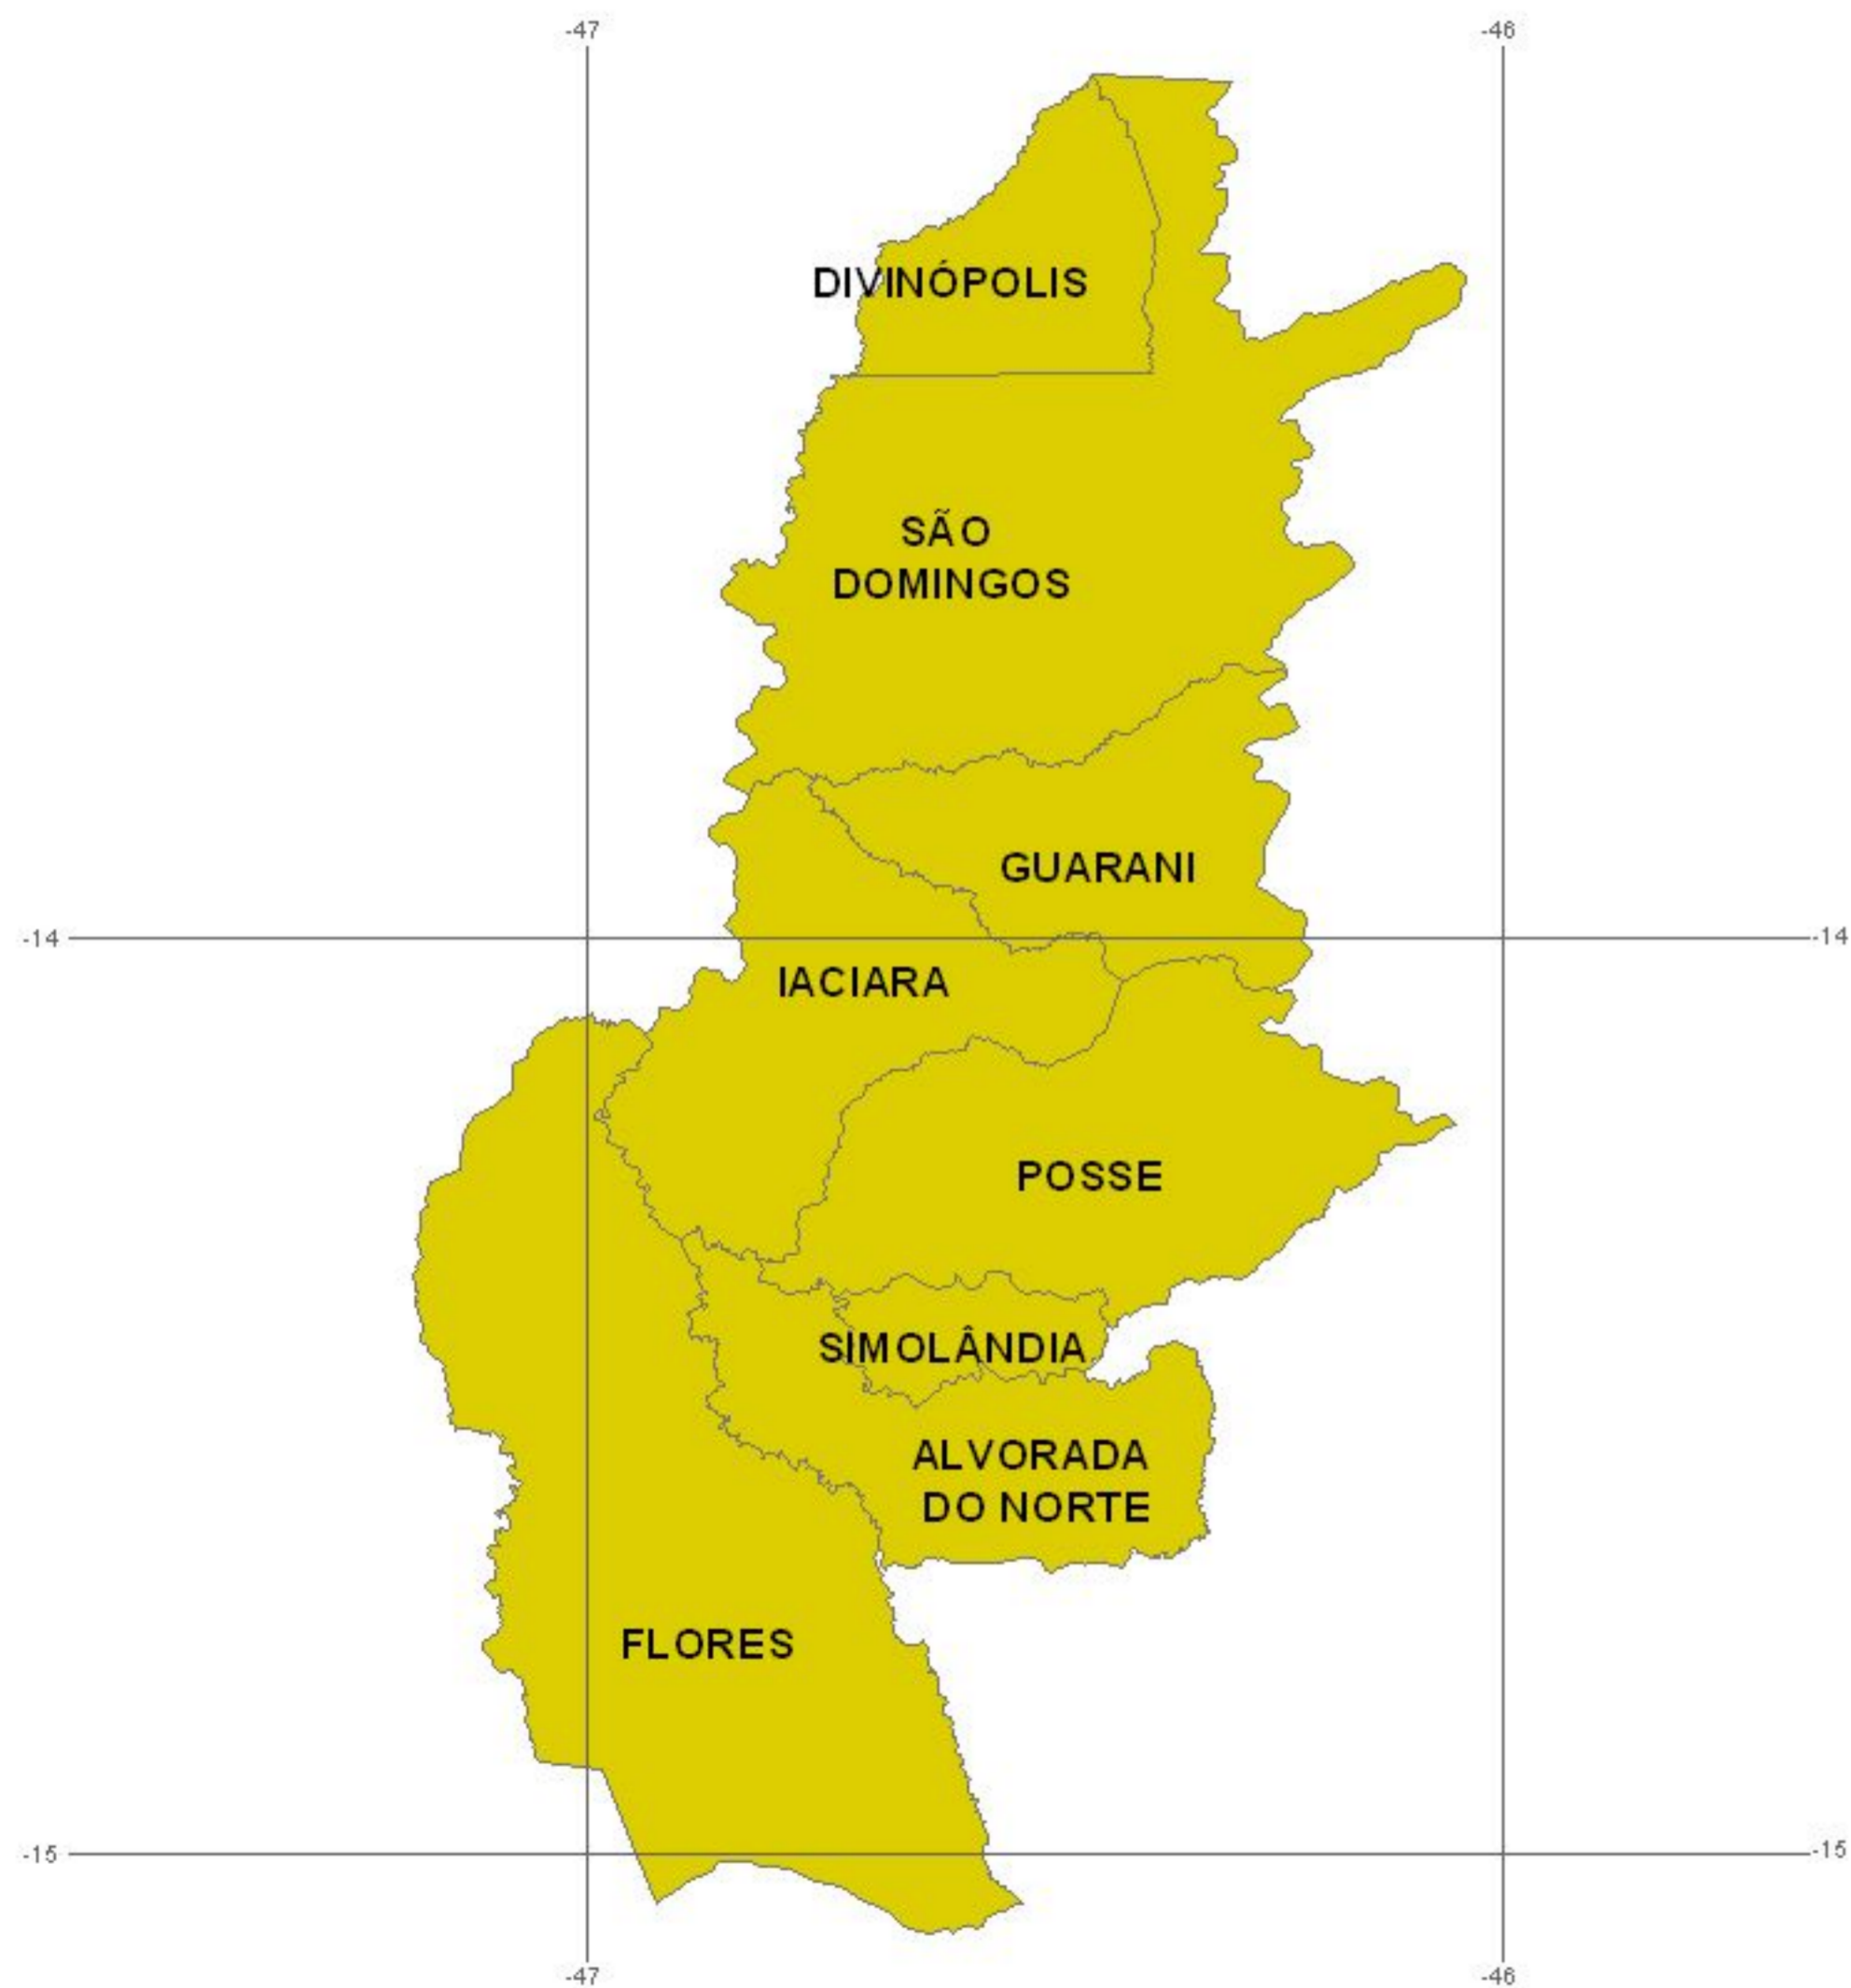

Estado de Goiás  
Localização da Área de Estudo

Fonte: SIEG/2006  
Data de Produção: Março/2007  
Geógrafa Responsável: Maria Elisabeth Mesquita