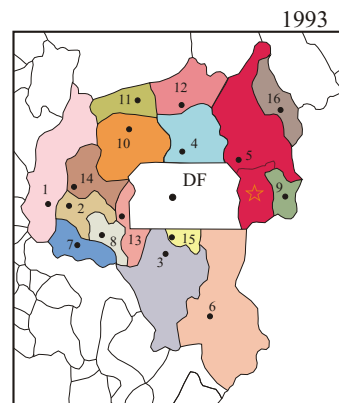

FRAGMENTAÇÃO TERRITORIAL NA REGIÃO DO ENTORNO/DF 1940-2005

LEGENDA

MUNICÍPIOS

1. Pirenópolis
2. Corumbá de Goiás
3. Luziânia
4. Planaltina/Planaltina de Goiás
5. Formosa
6. Cristalina
7. Abadiânia
8. Alexânia
9. Cabeceiras
10. Padre Bernardo
11. Mimoso de Goiás
12. Água Fria
13. Santo Antônio do Descoberto
14. Cocalzinho
15. Cidade Ocidental
16. Vila Boa
17. Água Lindas de Goiás
18. Novo Gama
19. Valparaíso de Goiás
20. Vila Propício

☆ Campo de treinamento do Exército

FONTE:

Zoneamento ecológico-econômico da área do Entorno do Distrito Federal. Sumário Executivo. SDI, DIGEO/CO - IBGE, Goiânia, 1994. Cartografia digital: Loçandra Borges de Moraes. Organização Final: Renato Araújo Teixeira