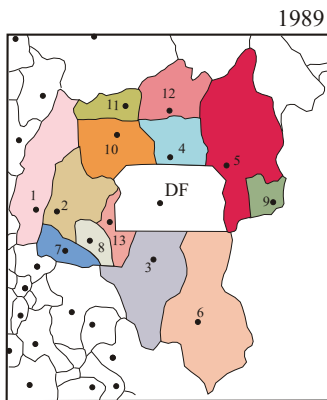

FRAGMENTAÇÃO TERRITORIAL NA REGIÃO DO ENTORNO/DF 1940-2005

LEGENDA

MUNICÍPIOS

1. Pirenópolis
2. Corumbá de Goiás
3. Luziânia
4. Planaltina/Planaltina de Goiás
5. Formosa
6. Cristalina
7. Abadiânia
8. Alexânia
9. Cabeceiras
10. Padre Bernardo
11. Mimoso de Goiás
12. Água Fria
13. Santo Antônio do Descoberto
14. Cocalzinho
15. Cidade Ocidental
16. Vila Boa
17. Água Lindas de Goiás
18. Novo Gama
19. Valparaíso de Goiás
20. Vila Propício

☆ Campo de treinamento do Exército

FONTE:

Zoneamento ecológico-econômico da área do Entorno do Distrito Federal. Sumário Executivo. SDI, DIGEO/CO - IBGE, Goiânia, 1994. Cartografia digital: Loçandra Borges de Moraes. Organização Final: Renato Araújo Teixeira