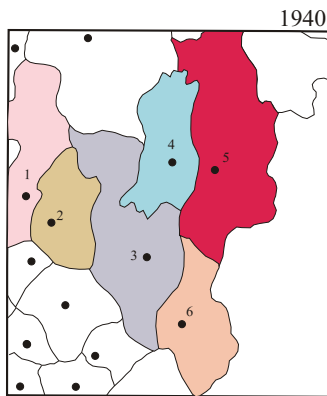

FRAGMENTAÇÃO TERRITORIAL NA REGIÃO DO ENTORNO/DF 1940-2005

LEGENDA

MUNICÍPIOS

1. Pirenópolis
2. Corumbá de Goiás
3. Luziânia
4. Planaltina/Planaltina de Goiás
5. Formosa
6. Cristalina
7. Abadiânia
8. Alexânia
9. Cabeceiras
10. Padre Bernardo
11. Mimoso de Goiás
12. Água Fria
13. Santo Antônio do Descoberto
14. Cocalzinho
15. Cidade Ocidental
16. Vila Boa
17. Água Lindas de Goiás
18. Novo Gama
19. Valparaíso de Goiás
20. Vila Propício

☆ Campo de treinamento do Exército

FONTE:

Zoneamento ecológico-econômico da área do Entorno do Distrito Federal. Sumário Executivo. SDI, DIGEO/CO - IBGE, Goiânia, 1994. Cartografia digital: Loçandra Borges de Moraes. Organização Final: Renato Araújo Teixeira