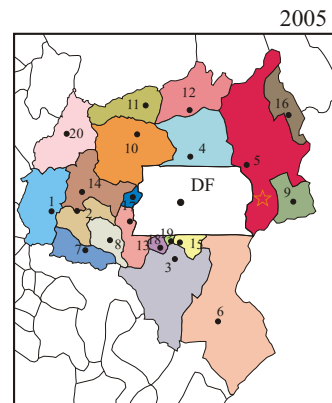

FRAGMENTAÇÃO TERRITORIAL NA REGIÃO DO ENTORNO/DF 1940-2005

LEGENDA

MUNICÍPIOS

1. Pirenópolis
2. Corumbá de Goiás
3. Luziânia
4. Planaltina/Planaltina de Goiás
5. Formosa
6. Cristalina
7. Abadiânia
8. Alexânia
9. Cabeceiras
10. Padre Bernardo
11. Mimoso de Goiás
12. Água Fria
13. Santo Antônio do Descoberto
14. Cocalzinho
15. Cidade Ocidental
16. Vila Boa
17. Água Lindas de Goiás
18. Novo Gama
19. Valparaíso de Goiás
20. Vila Propício

☆ Campo de treinamento do Exército

FONTE:

Zoneamento ecológico-econômico da área do Entorno do Distrito Federal. Sumário Executivo. SDI, DIGEO/CO - IBGE, Goiânia, 1994. Cartografia digital: Loçandra Borges de Moraes. Organização Final: Renato Araújo Teixeira