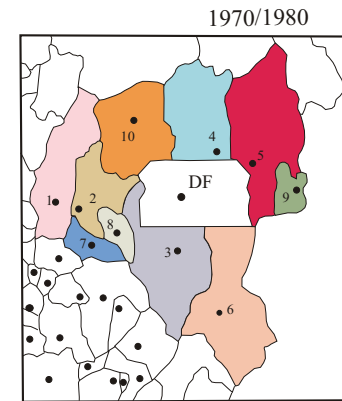

FRAGMENTAÇÃO TERRITORIAL NA REGIÃO DO ENTORNO/DF 1940-2005

LEGENDA

MUNICÍPIOS

1. Pirenópolis
2. Corumbá de Goiás
3. Luziânia
4. Planaltina/Planaltina de Goiás
5. Formosa
6. Cristalina
7. Abadiânia
8. Alexânia
9. Cabeceiras
10. Padre Bernardo
11. Mimoso de Goiás
12. Água Fria
13. Santo Antônio do Descoberto
14. Cocalzinho
15. Cidade Ocidental
16. Vila Boa
17. Água Lindas de Goiás
18. Novo Gama
19. Valparaíso de Goiás
20. Vila Propício

☆ Campo de treinamento do Exército

FONTE:

Zoneamento ecológico-econômico da área do Entorno do Distrito Federal. Sumário Executivo. SDI, DIGEO/CO - IBGE, Goiânia, 1994. Cartografia digital: Loçandra Borges de Moraes. Organização Final: Renato Araújo Teixeira