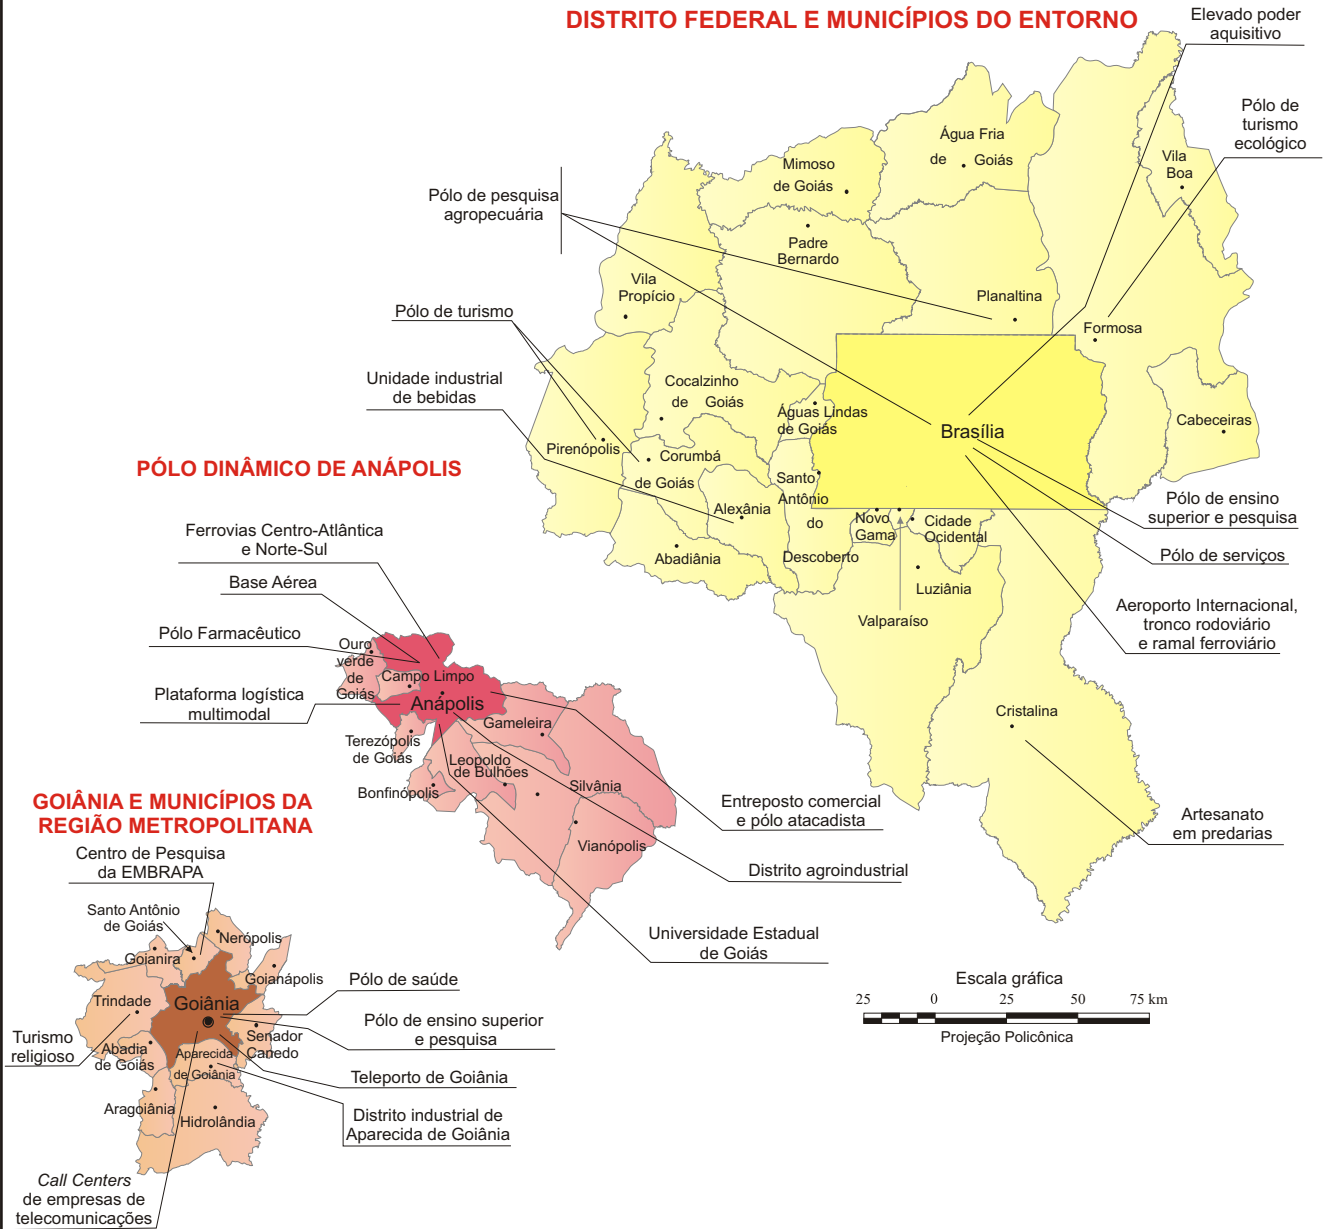

EIXO DE DESENVOLVIMENTO GOIÂNIA-ANÁPOLIS-BR

DISTRITO FEDERAL E MUNICÍPIOS DO ENTORNO

PÓLO DINÂMICO DE ANÁPOLIS

GOIÂNIA E MUNICÍPIOS DA REGIÃO METROPOLITANA

Localização do Eixo Goiânia-Anápolis-Brasília

FONTE:

Departamento de Estradas de Rodagem
DER-GO. Mapa Rodoviário Estadual,
Escala 1:1.000.000, 1999 (base cartográfica).

GOIÁS. Revista Economia & Desenvolvimento
out./nov., 2002, p.25.

ORGANIZAÇÃO:

Tadeu Alencar Arrais

Cartografia digital:

Loçandra Borges de Moraes