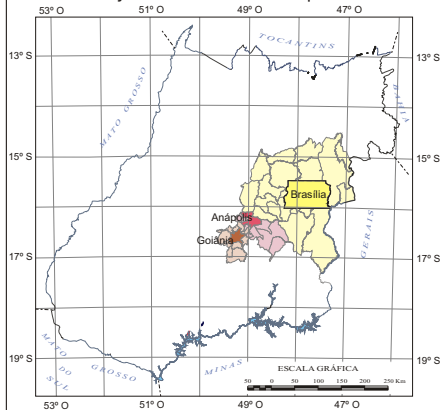

EIXO DE DESENVOLVIMENTO GOIÂNIA-ANÁPOLIS-BR

DISTRITO FEDERAL E MUNICÍPIOS DO ENTORNO

PÓLO DINÂMICO DE ANÁPOLIS

GOIÂNIA E MUNICÍPIOS DA REGIÃO METROPOLITANA

Localização do Eixo Goiânia-Anápolis-Brasília

FONTE:

Departamento de Estradas de Rodagem
DER-GO. Mapa Rodoviário Estadual,
Escala 1:1.000.000, 1999 (base cartográfica).

GOIÁS. Revista Economia & Desenvolvimento
out./nov., 2002, p.25.

ORGANIZAÇÃO:

Tadeu Alencar Arrais

Cartografia digital:

Loçandra Borges de Moraes