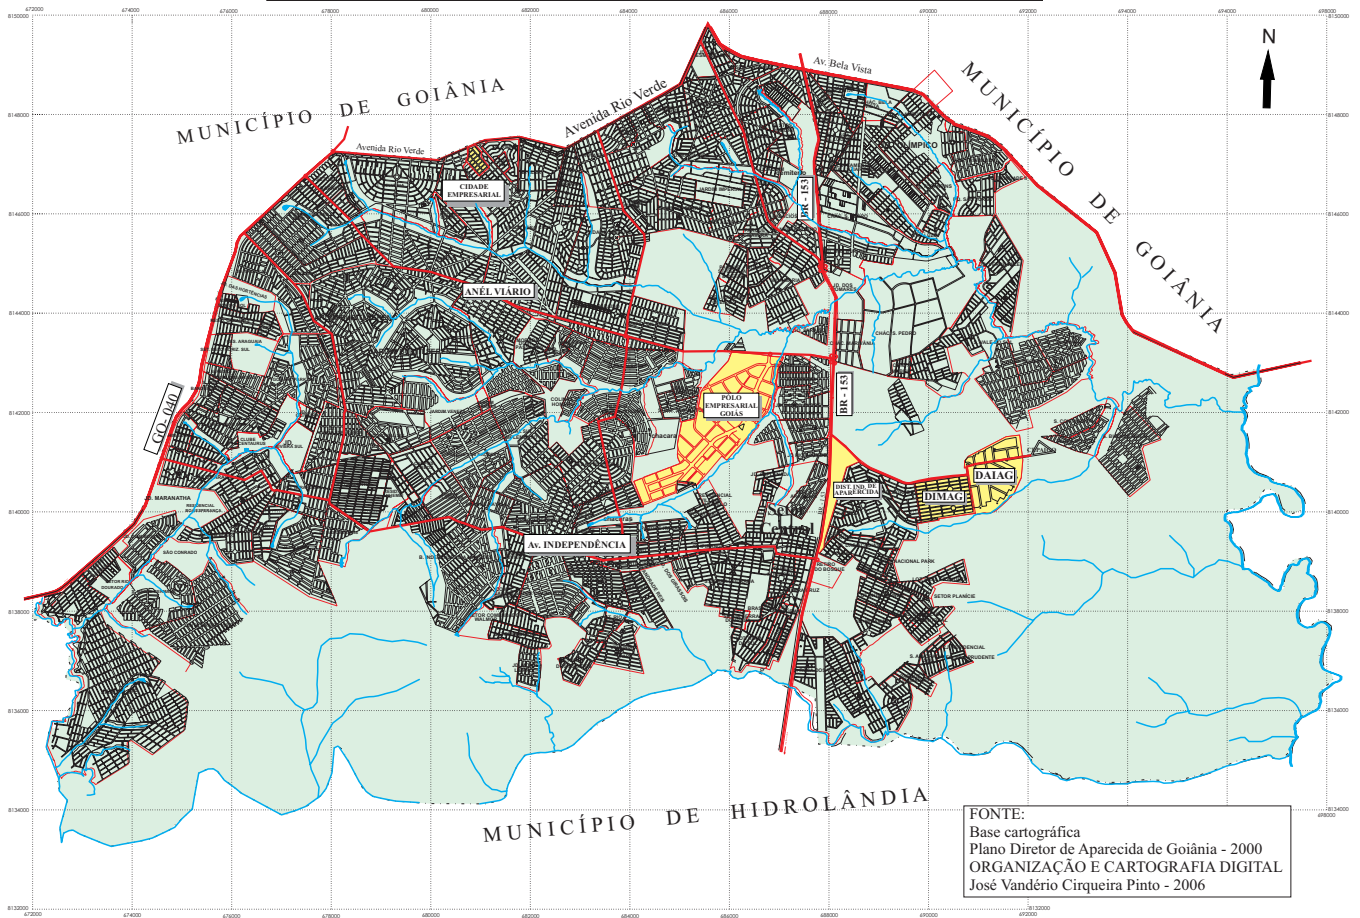

Principais Eixos Viários e Localização dos Pólos Empresariais e Industriais de Aparecida de Goiânia

FONTE:
 Base cartográfica
 Plano Diretor de Aparecida de Goiânia - 2000
 ORGANIZAÇÃO E CARTOGRAFIA DIGITAL
 José Vandério Cirqueira Pinto - 2006