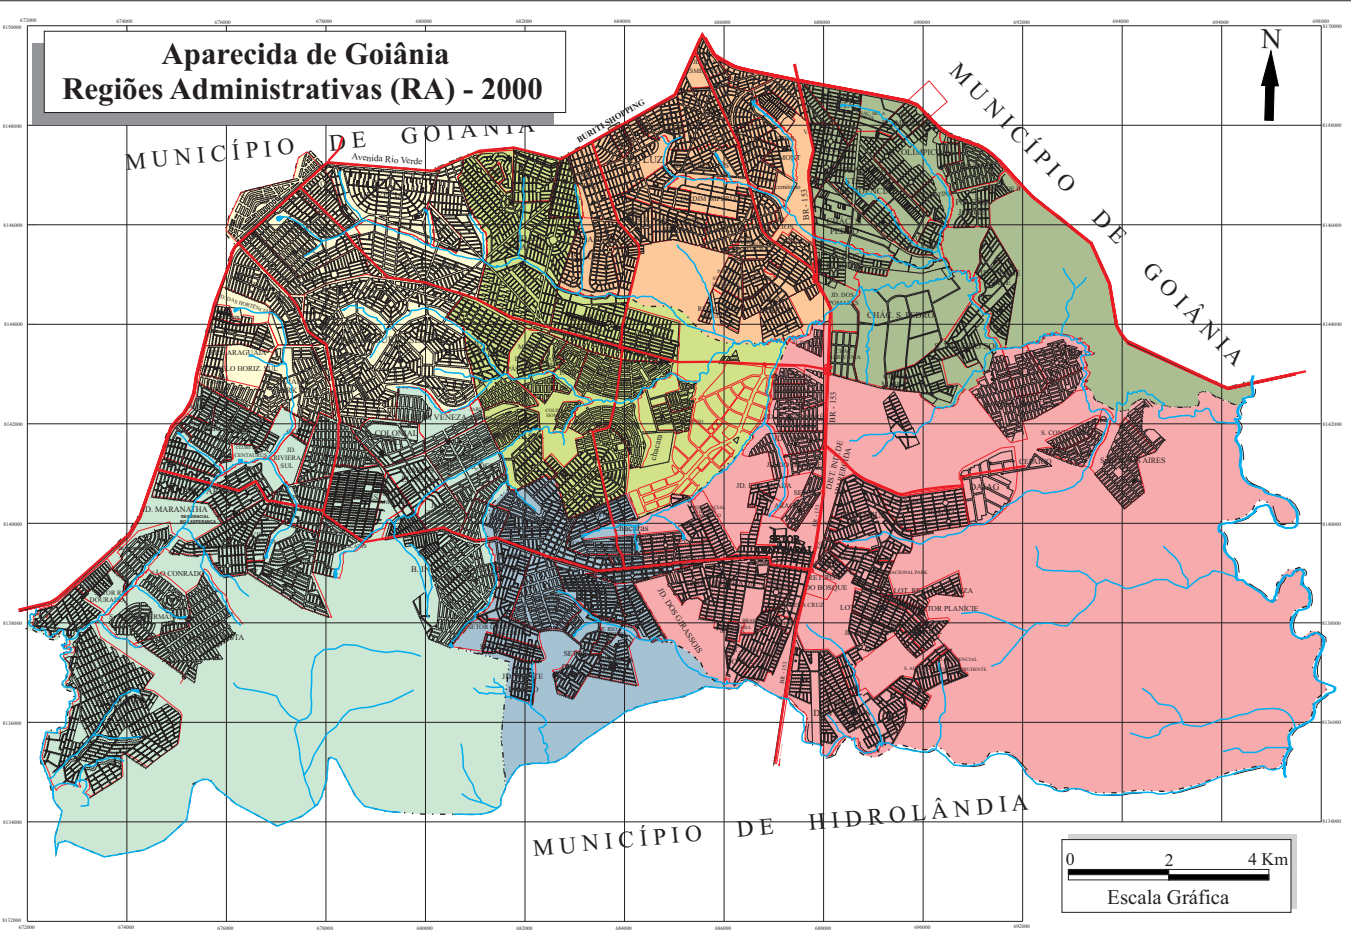

Aparecida de Goiânia Regiões Administrativas (RA) - 2000

LEGENDA

- | | | | | |
|---|---|---|--|-----------------|
| RA- Centro | RA- Tiradentes | RA- Papillon | RA- Santa Luzia | Drenagens |
| RA- Cidade Livre | RA- Garavelo | RA- VI. Brasília | Limite do Município | Vias e rodovias |

FONTE:
Plano Diretor de Aparecida de Goiânia - 2000
ORGANIZAÇÃO E CARTOGRAFIA DIGITAL
José Vandério Cirqueira Pinto - 2006